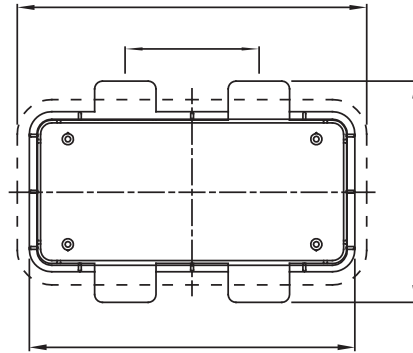

Scheda Tecnica Prodotto

GW66683PM

Green Wall

Per pareti	Cartongesso	N. prese IB alloggiabili	1
Grado di protezione	IP55	Resistenza agli urti	IK08
Prese IB alloggiabili	16/32 A SBF / CBF / Automatika	Codice Electrocod	2220
Glow wire test	850 °C (Fondo) - 650 °C (Cornice)	Foratura fondo	Mediante fresa multi-diametro
Temp. min. installazione	-15°C		

DIMENSIONALE

49
5

32

SIMBOLOGIA TECNICA

IP

IP55

IK

IK08