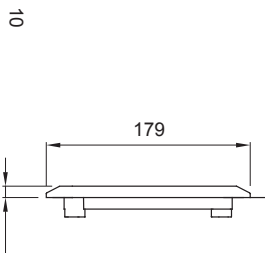

Per pareti	Cartongesso	Per prese 44 IB	16/32 A CBF
N. prese IB alloggiabili	1	Grado di protezione	IP44
Resistenza agli urti	IK08	Prese IB alloggiabili	16/32 A
Per prese	Orizzontali CBF	Codice Electrocod	2220
Glow wire test	850 °C (Fondo) - 650 °C (Cornice)	Foratura fondo	Mediante fresa multi-diametro
Temp. min. installazione	-15°C		

DIMENSIONALE

SIMBOLOGIA TECNICA

IP

IP44

IK

IK08

GWT

850 °C (Fondo) - 650 °C (Cornice)