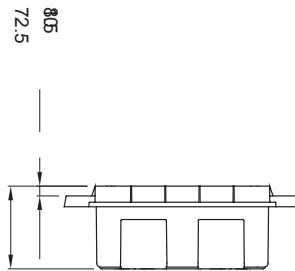

Per pareti	Cartongesso	Per prese 44 IB	16/32 A CBF
N. prese IB alloggiabili	1	Grado di protezione	IP44
Resistenza agli urti	IK08	Prese IB alloggiabili	16/32 A
Per prese	Orizzontali CBF	Codice Electrocod	2220
Glow wire test	850 °C (Fondo) - 650 °C (Cornice)	Foratura fondo	Mediante fresa multi-diametro
Temp. min. installazione	-15°C		

DIMENSIONALE

SIMBOLOGIA TECNICA

IP

IP44

IK

IK08

GWT

850 °C (Fondo) - 650 °C (Cornice)