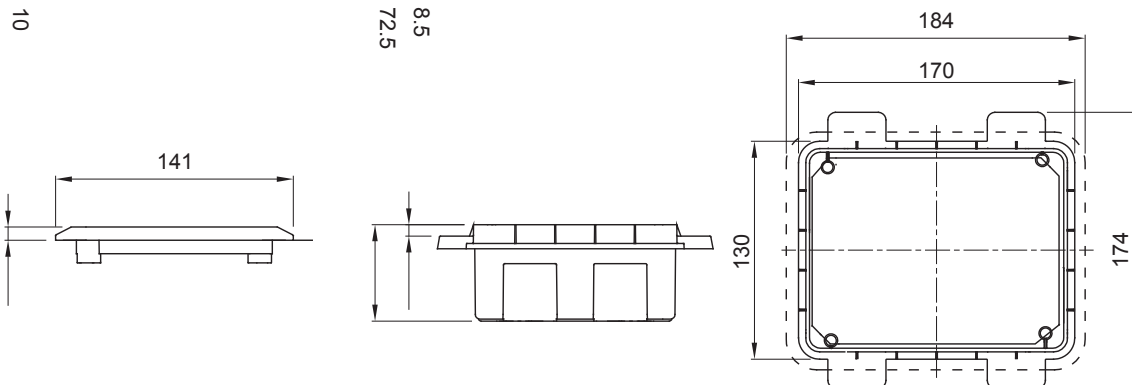

Per pareti	Cartongesso	Per prese 44 IB	16/32 A SBF
N. prese IB alloggiabili	1	Grado di protezione	IP44
Resistenza agli urti	IK08	Prese IB alloggiabili	16/32 A
Per prese	Orizzontali SBF	Codice Electrocod	2220
Glow wire test	850 °C (Fondo) - 650 °C (Cornice)	Foratura fondo	Mediante fresa multi-diametro
Temp. min. installazione	-15°C		

DIMENSIONALE

SIMBOLOGIA TECNICA

IP

IP44

IK

IK08

GWT

850 °C (Fondo) - 650 °C (Cornice)