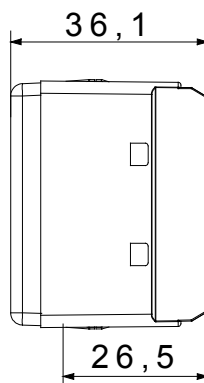

Diffusore tipo	Piano	Diffusore colore	Rosso/Verde
Tensione lampada	230 V ac	Norma di riferimento	EN 62094-1
Colore	Nero	N. moduli SYSTEM	1
Codice Electrocod	0132		

### DIMENSIONALE