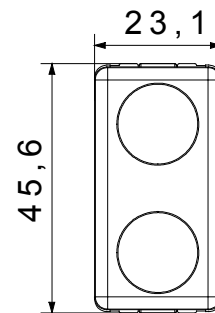

Diffusore tipo	Piano	Diffusore colore	Rosso/Verde
Tensione lampada	230 V ac	Norma di riferimento	EN 62094-1
Colore	Nero	N. moduli SYSTEM	1
Codice Electrocod	0132		

### DIMENSIONALE