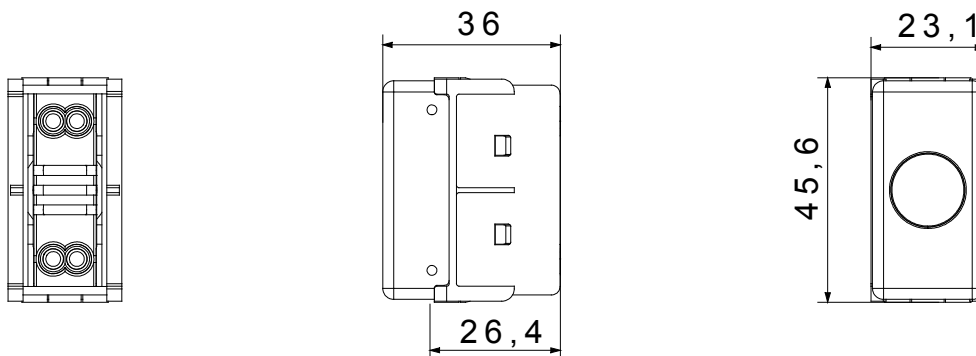

I dispositivi modulari System offrono la possibilità di creare infinite combinazioni frutti-placche, grazie ad una gamma completa in grado di soddisfare ogni esigenza estetica, funzionale ed installativa. Colori e finiture: bianco lucido, luminoso e versatile e nero satinato, elegante e di classe. Ideali per soluzioni da incasso (per scatole rettangolari o quadrate), da parete e per applicazioni speciali. La linea comprende comandi, prese, protezioni, segnalatori, connettori e dispositivi per il controllo, la sicurezza e il comfort dell'abitazione. Il materiale viene fornito privo di lampada. Lampada compatibile: a siluro tipo S6x31mm e S6,3x28mm (max 2W)

Diffusore tipo	Piano	Diffusore colore	Verde
Diffusore significato	Sicurezza	Attacco per lampada	A siluro
Norma di riferimento	EN 62094-1	Colore	Nero
N. moduli SYSTEM	1	Materiale	Tecnopolimero
Codice Electrocod	0132		

DIMENSIONALE

MARCHI/APPROVAZIONI