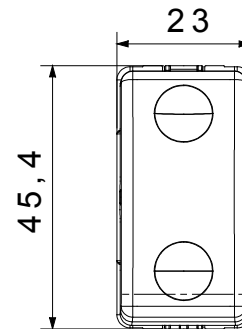

Categoria	Pulsante	Tasto	Con interblocco
Simbolo	SU - GIU'	Colore	Nero
Descrizione	1P NA+NA - 10 A	Tensione	250 V ac
Unità di segnalazione	-	Norma di riferimento	EN 60669-1
Tenuta alla tensione di prova	2000 V a 50 Hz per 1 minuto	Resistenza di isolamento	> 5 MOhm
Morsetti di cablaggio	A vite	Funzionam. prolungato interrupt. (N. camb. posiz.)	40.000 a In 250 V ac cosφ=0,6
Termopressione con biglia	125 °C	Resistenza al filo incandescente	850 °C
Tenuta morsetti a trazione dei cavi	> 50 N	Capacità serraggio morsetti cavi flessibili (mm²)	min. 0,75 - max. 2x4
Capacità serraggio morsetti cavi rigidi (mm²)	min. 0,5 - max. 2x2,5	N. moduli SYSTEM	1
Materiale	Tecnopolimero	Codice Electrocod	0130

### DIMENSIONALE