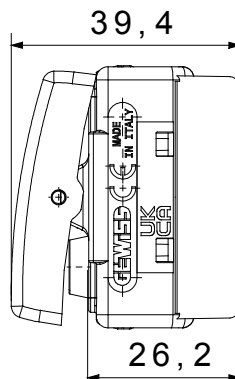

Categoria	Pulsante	Tasto	Con interblocco
Simbolo	SU - GIU'	Colore	Nero
Descrizione	1P NA+NA - 10 A	Tensione	250 V ac
Unità di segnalazione	-	Norma di riferimento	EN 60669-1
Tenuta alla tensione di prova	2000 V a 50 Hz per 1 minuto	Resistenza di isolamento	> 5 MOhm
Morsetti di cablaggio	A vite	Funzionam. prolungato interrupt. (N. camb. posiz.)	40.000 a In 250 V ac cosφ=0,6
Termopressione con biglia	125 °C	Resistenza al filo incandescente	850 °C
Tenuta morsetti a trazione dei cavi	> 50 N	Capacità serraggio morsetti cavi flessibili (mm²)	min. 0,75 - max. 2x4
Capacità serraggio morsetti cavi rigidi (mm²)	min. 0,5 - max. 2x2,5	N. moduli SYSTEM	1
Materiale	Tecnopolimero	Codice Electrocod	0130

### DIMENSIONALE