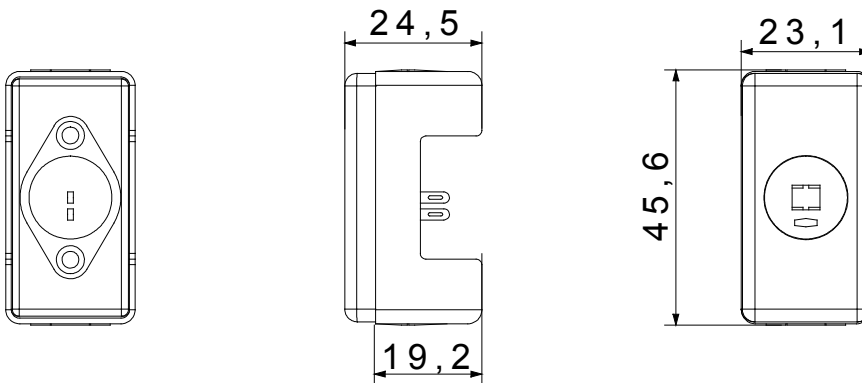

Categoria	- Descrizione	Per altoparlante
Per spinotti	- Interasse	0 mm
Termopressione con biglia	- Resistenza al filo incandescente	0 °C
Capacità serraggio morsetti cavi flessibili (mm ²)	- Capacità serraggio morsetti cavi rigidi (mm ²)	-
Colore	Nero	N. moduli SYSTEM 1
Fissaggio cavo	A vite	Struttura
Materiale	Tecnopolimero	Codice Electrocod
		Corpo metallico in pressofusione zama
		0131

DIMENSIONALE

SIMBOLOGIA TECNICA

MARCHI/APPROVAZIONI