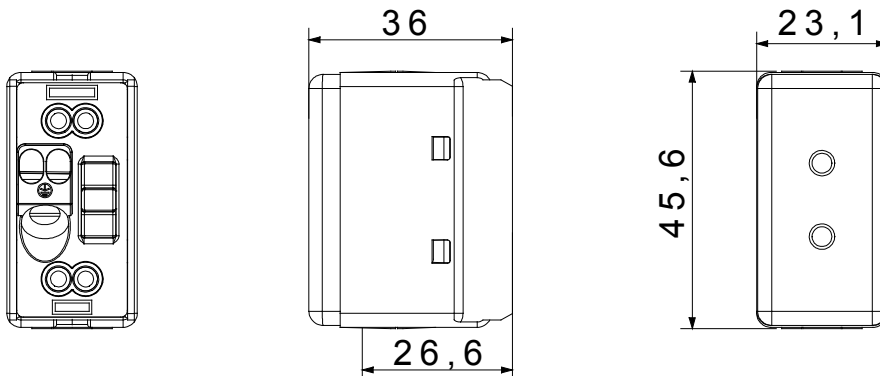

Categoria	- Descrizione		2P - 6 A - 24 V
Per spinotti	Ø 3 mm	Interasse	12.4 mm
Termopressione con biglia	125 °C	Resistenza al filo incandescente	850 °C
Capacità serraggio morsetti cavi flessibili (mm <sup>2</sup> )	min. 0,75 - max. 2x4	Capacità serraggio morsetti cavi rigidi (mm <sup>2</sup> )	min. 0,5 - max. 2x2,5
Colore	Nero	N. moduli SYSTEM	1
Fissaggio cavo	A vite	Struttura	Corpo metallico in pressofusione zama
Codice Electrocod	0131		

### DIMENSIONALE

### SIMBOLOGIA TECNICA

125 °C

850 °C