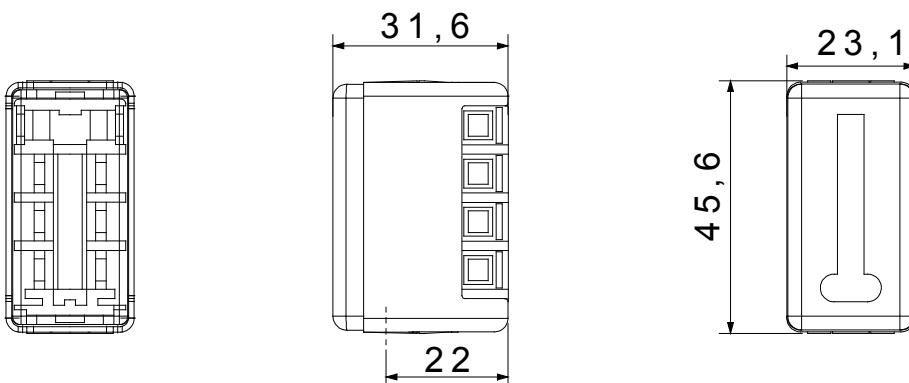

Categoria	Prese dati e audio-video	Descrizione	Francese 8 contatti
Colore	Nero	Standard	Francese
Cavi tipo	-	Connessione	Morsetti a vite
N. moduli SYSTEM	1	Materiale	Tecnopolimero
Codice Electrocod	3722		

DIMENSIONALE

MARCHI/APPROVAZIONI