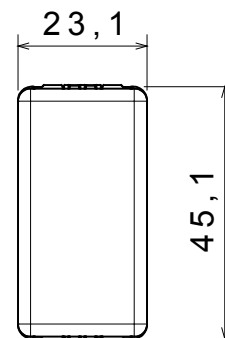

Categoria	Copriforo	Colore	Nero
Descrizione	1 posto	Norma di riferimento	EN 60669-1
Termopressione con biglia	125 °C	Resistenza al filo incandescente	850 °C
N. moduli SYSTEM	1	Materiale	Tecnopolimero
Codice Electrocod	0100		

DIMENSIONALE

SIMBOLOGIA TECNICA

MARCHI/APPROVAZIONI