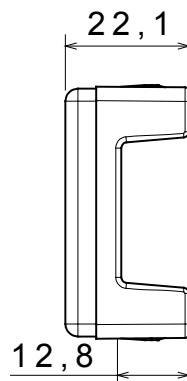

Categoria	Copriforo	Colore	Nero
Descrizione	1 posto	Norma di riferimento	EN 60669-1
Termopressione con biglia	125 °C	Resistenza al filo incandescente	850 °C
N. moduli SYSTEM	1	Materiale	Tecnopolimero
Codice Electrocod	0100		

DIMENSIONALE

SIMBOLOGIA TECNICA

MARCHI/APPROVAZIONI