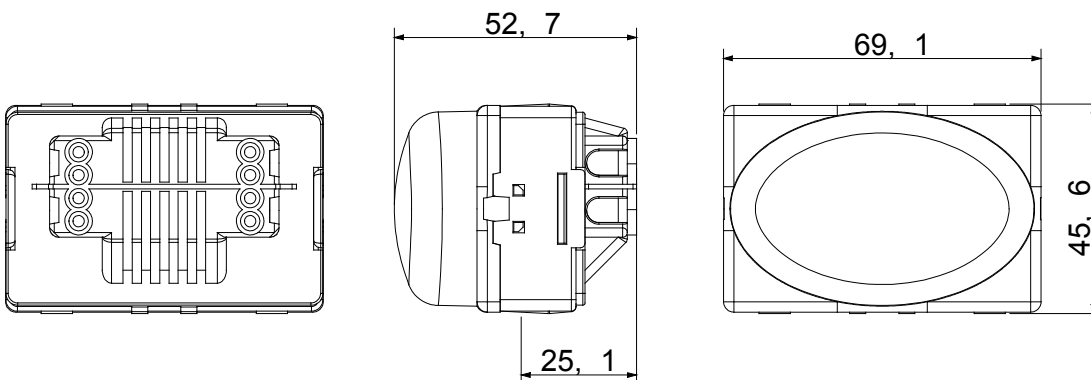

I dispositivi modulari System offrono la possibilità di creare infinite combinazioni frutti-placche, grazie ad una gamma completa in grado di soddisfare ogni esigenza estetica, funzionale ed installativa. Colore e finitura: bianco lucido, luminoso e versatile. Ideali per soluzioni da incasso (per scatole rettangolari o quadrate), da parete e per applicazioni speciali. La linea comprende comandi, prese, protezioni, segnalatori, connettori e dispositivi per il controllo, la sicurezza e il comfort dell'abitazione.

Diffusore colore	Rosso	Attacco per lampada	Siluro S6x36 mm
N. moduli SYSTEM	3	Categoria	Serie System
Tipologia	Segnalazione	Colore	Bianco
Descrizione	Lampada segnapasso sporgente	Morsetti di cablaggio	A vite
Norma di riferimento	EN 62094-1		

DIMENSIONALE

MARCHI/APPROVAZIONI