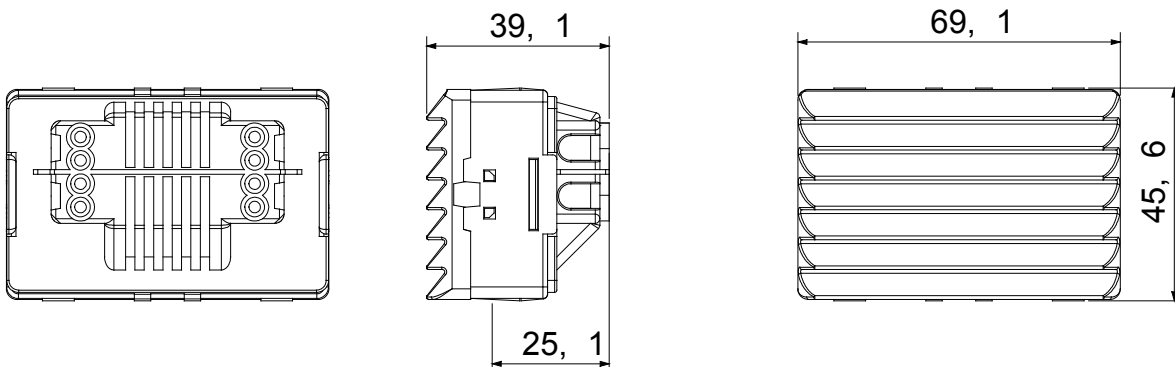

I dispositivi modulari System offrono la possibilità di creare infinite combinazioni frutti-placche, grazie ad una gamma completa in grado di soddisfare ogni esigenza estetica, funzionale ed installativa. Colore e finitura: bianco lucido, luminoso e versatile. Ideali per soluzioni da incasso (per scatole rettangolari o quadrate), da parete e per applicazioni speciali. La linea comprende comandi, prese, protezioni, segnalatori, connettori e dispositivi per il controllo, la sicurezza e il comfort dell'abitazione.

Diffusore colore	Rosso	Attacco per lampada	Siluro S6x36 mm
N. moduli SYSTEM	3	Categoria	Serie System
Tipologia	Segnalazione	Colore	Bianco
Descrizione	Lampada segnapasso	Morsetti di cablaggio	A vite
Norma di riferimento	EN 62094-1		

DIMENSIONALE

MARCHI/APPROVAZIONI