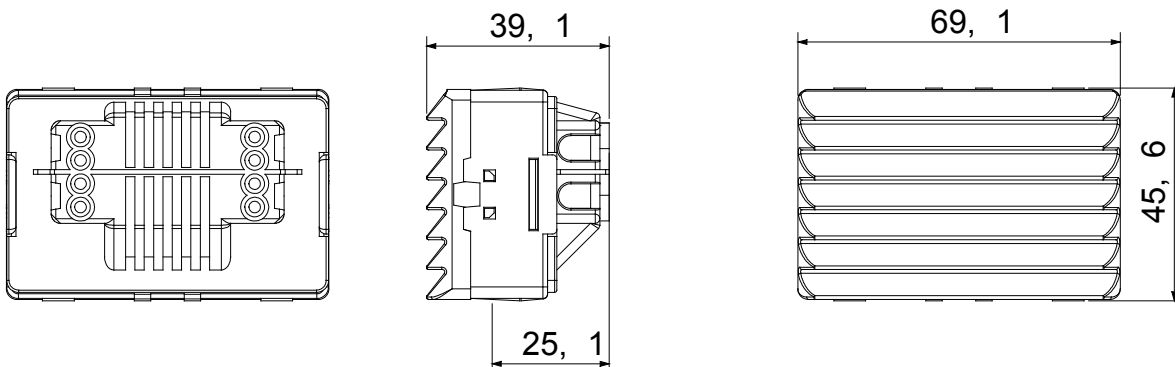

I dispositivi modulari System offrono la possibilità di creare infinite combinazioni frutti-placche, grazie ad una gamma completa in grado di soddisfare ogni esigenza estetica, funzionale ed installativa. Colore e finitura: bianco lucido, luminoso e versatile. Ideali per soluzioni da incasso (per scatole rettangolari o quadrate), da parete e per applicazioni speciali. La linea comprende comandi, prese, protezioni, segnalatori, connettori e dispositivi per il controllo, la sicurezza e il comfort dell'abitazione.

| | | | |
|----------------------|--------------------|-----------------------|-----------------|
| Diffusore colore | Opale | Attacco per lampada | Siluro S6x36 mm |
| N. moduli SYSTEM | 3 | Categoria | Serie System |
| Tipologia | Segnalazione | Colore | Bianco |
| Descrizione | Lampada segnapasso | Morsetti di cablaggio | A vite |
| Norma di riferimento | EN 62094-1 | | |

DIMENSIONALE

MARCHI/APPROVAZIONI