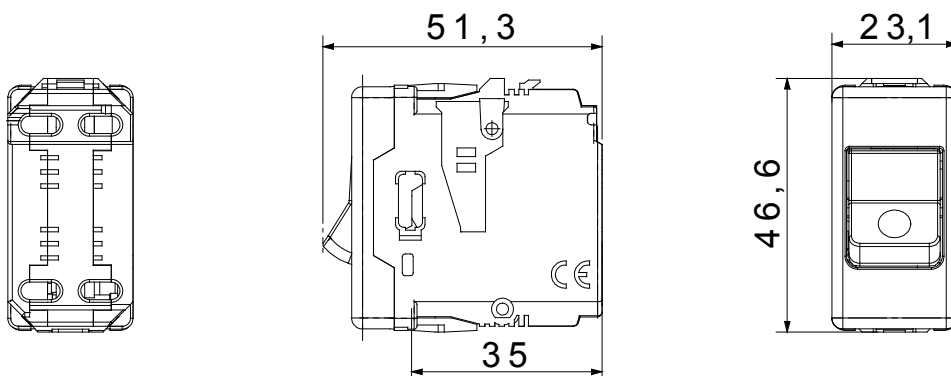

Scheda Tecnica Prodotto

GW20456

SYSTEM BLACK - serie civile

I dispositivi modulari System offrono la possibilità di creare infinite combinazioni frutti-placche, grazie ad una gamma completa in grado di soddisfare ogni esigenza estetica, funzionale ed installativa. Colori e finiture: bianco lucido, luminoso e versatile e nero satinato, elegante e di classe. Ideali per soluzioni da incasso (per scatole rettangolari o quadrate), da parete e per applicazioni speciali. La linea comprende comandi, prese, protezioni, segnalatori, connettori e dispositivi per il controllo, la sicurezza e il comfort dell'abitazione.

Tipo	Interruttore automatico magnetotermico rosso per linee dedicate	Tipologia	Sicurezza
Gruppo	Protezione	Descrizione	Bipolare (1P+N)
Curva	C	Classe	-
Tensione	230 V ac - 50 / 60 Hz	Corrente nominale (A)	16
Potere di interruzione	3 kA	Colore	Rosso
Norma di riferimento	EN 60898-1	N. moduli SYSTEM	1
Materiale	Tecnopolimero	Codice Electrocod	0131

DIMENSIONALE

MARCHI/APPROVAZIONI