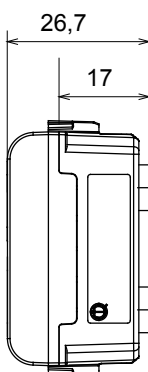

Ampia gamma di apparati di comando, di prese per il prelievo di energia (conformi agli standard nazionali e internazionali), per il prelievo di segnale, per il controllo del clima, per la gestione del comfort, per la segnalazione degli allarmi tecnici, per la gestione dell'illuminazione di emergenza. I dispositivi modulari ChoruSmart sono disponibili in cinque colori, bianco lucido, bianco satinato, natural beige, nero satinato e titanio verniciato e in diverse dimensioni, da 1/2, 1, 2 e 3 moduli. Grazie ai supporti di fissaggio per scatole rettangolari, quadrate e tonde, è possibile creare infinite combinazioni con la gamma delle placche ChoruSmart.

Categoria	Spia di segnalazione	Simbolo	DND+MUR
Colore	Natural beige satinato	Colore diffusore	Opale
Norma di riferimento	EN 62094-1	Termopressione con biglia	125 °C
Resistenza al filo incandescente	850 °C	N. moduli	1
Codice Electrocod	0781		

DIMENSIONALE

SIMBOLOGIA TECNICA

MARCHI/APPROVAZIONI