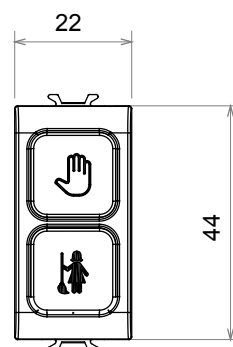

Ampia gamma di apparati di comando, di prese per il prelievo di energia (conformi agli standard nazionali e internazionali), per il prelievo di segnale, per il controllo del clima, per la gestione del comfort, per la segnalazione degli allarmi tecnici, per la gestione dell'illuminazione di emergenza. I dispositivi modulari ChoruSmart sono disponibili in cinque colori, bianco lucido, bianco satinato, natural beige, nero satinato e titanio verniciato e in diverse dimensioni, da 1/2, 1, 2 e 3 moduli. Grazie ai supporti di fissaggio per scatole rettangolari, quadrate e tonde, è possibile creare infinite combinazioni con la gamma delle placche ChoruSmart.

Categoria	Spia di segnalazione	Simbolo	DND+MUR
Colore	Natural beige satinato	Colore diffusore	Opale
Norma di riferimento	EN 62094-1	Termopressione con biglia	125 °C
Resistenza al filo incandescente	850 °C	N. moduli	1
Codice Electrocod	0781		

DIMENSIONALE

SIMBOLOGIA TECNICA

MARCHI/APPROVAZIONI