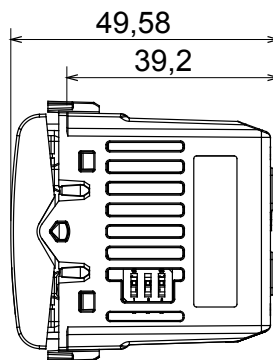

Ampla gamma di apparati di comando, di prese per il prelievo di energia (conformi agli standard nazionali e internazionali), per il prelievo di segnale, per il controllo del clima, per la gestione del comfort, per la segnalazione degli allarmi tecnici, per la gestione dell'illuminazione di emergenza. I dispositivi modulari ChoruSmart sono disponibili in cinque colori, bianco lucido, bianco satinato, natural beige, nero satinato e titanio verniciato e in diverse dimensioni, da 1/2, 1, 2 e 3 moduli. Grazie ai supporti di fissaggio per scatole rettangolari, quadrate e tonde, è possibile creare infinite combinazioni con la gamma delle placche ChoruSmart.

Categoria	Dimmer	Colore	Natural beige satinato
Morsetti di cablaggio	A vite	Norma di riferimento	EN 60669-2-1; 2014/35/EU; 2014/30/EU
Tensione di alimentazione	230 V ac - 50/60 Hz	Capacità serraggio morsetti cavi flessibili (mm ²)	Max. 1,5
Capacità serraggio morsetti cavi rigidi (mm ²)	Max. 2,5	N. moduli	1
Lampade incandescenza/alogene 230V	40 ÷ 300W	Lampade LED 230V	5 ÷ 150W (max 10 lampade)
Trasf. avvolgim. con lampade alogene 12Vac	40 ÷ 300W	Trasf. elettr. con lampade LED 12Vac	40 ÷ 300W (max 2 trasf.)
Colore LED	Arancio	Codice Electrocod	0781
Materiale	Tecnopolimero		

DIMENSIONALE

MARCHI/APPROVAZIONI