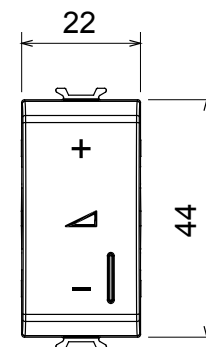

Ampla gamma di apparati di comando, di prese per il prelievo di energia (conformi agli standard nazionali e internazionali), per il prelievo di segnale, per il controllo del clima, per la gestione del comfort, per la segnalazione degli allarmi tecnici, per la gestione dell'illuminazione di emergenza. I dispositivi modulari ChoruSmart sono disponibili in cinque colori, bianco lucido, bianco satinato, natural beige, nero satinato e titanio verniciato e in diverse dimensioni, da 1/2, 1, 2 e 3 moduli. Grazie ai supporti di fissaggio per scatole rettangolari, quadrate e tonde, è possibile creare infinite combinazioni con la gamma delle placche ChoruSmart.

Categoria	Dimmer	Colore	Natural beige satinato
Morsetti di cablaggio	A vite	Norma di riferimento	EN 60669-2-1; 2014/35/EU; 2014/30/EU
Tensione di alimentazione	230 V ac - 50/60 Hz	Capacità serraggio morsetti cavi flessibili (mm ²)	Max. 1,5
Capacità serraggio morsetti cavi rigidi (mm ²)	Max. 2,5	N. moduli	1
Lampade incandescenza/alogene 230V	40 ÷ 300W	Lampade LED 230V	5 ÷ 150W (max 10 lampade)
Trasf. avvolgim. con lampade alogene 12Vac	40 ÷ 300W	Trasf. elettr. con lampade LED 12Vac	40 ÷ 300W (max 2 trasf.)
Colore LED	Arancio	Codice Electrocod	0781
Materiale	Tecnopolimero		

DIMENSIONALE

MARCHI/APPROVAZIONI