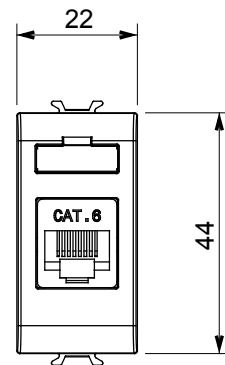

Ampia gamma di apparati di comando, di prese per il prelievo di energia (conformi agli standard nazionali e internazionali), per il prelievo di segnale, per il controllo del clima, per la gestione del comfort, per la segnalazione degli allarmi tecnici, per la gestione dell'illuminazione di emergenza. I dispositivi modulari ChoruSmart sono disponibili in cinque colori, bianco lucido, bianco satinato, natural beige, nero satinato e titanio verniciato e in diverse dimensioni, da 1/2, 1, 2 e 3 moduli. Grazie ai supporti di fissaggio per scatole rettangolari, quadrate e tonde, è possibile creare infinite combinazioni con la gamma delle placche ChoruSmart.

| Categoria | Presse dati | Descrizione | RJ45 |
|---------------|------------------------|-----------------------|--------------|
| Colore | Natural beige satinato | Categoria di utilizzo | 6 |
| Cavi | UTP | Connessione | Toolless |
| Numero coppie | 4 | Norma di riferimento | EN 60603-7-4 |
| N. moduli | 1 | Codice Electrocod | 3722 |
| Materiale | Tecnopolimero | | |

DIMENSIONALE

MARCHI/APPROVAZIONI