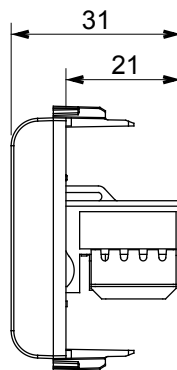

Ampia gamma di apparati di comando, di prese per il prelievo di energia (conformi agli standard nazionali e internazionali), per il prelievo di segnale, per il controllo del clima, per la gestione del comfort, per la segnalazione degli allarmi tecnici, per la gestione dell'illuminazione di emergenza. I dispositivi modulari ChoruSmart sono disponibili in cinque colori, bianco lucido, bianco satinato, natural beige, nero satinato e titanio verniciato e in diverse dimensioni, da 1/2, 1, 2 e 3 moduli. Grazie ai supporti di fissaggio per scatole rettangolari, quadrate e tonde, è possibile creare infinite combinazioni con la gamma delle placche ChoruSmart.

| Categoria | Presse dati | Descrizione | RJ45 |
|---------------|------------------------|-----------------------|--------------|
| Colore | Natural beige satinato | Categoria di utilizzo | 6 |
| Cavi | UTP | Connessione | Toolless |
| Numero coppie | 4 | Norma di riferimento | EN 60603-7-4 |
| N. moduli | 1 | Codice Electrocod | 3722 |
| Materiale | Tecnopolimero | | |

DIMENSIONALE

MARCHI/APPROVAZIONI