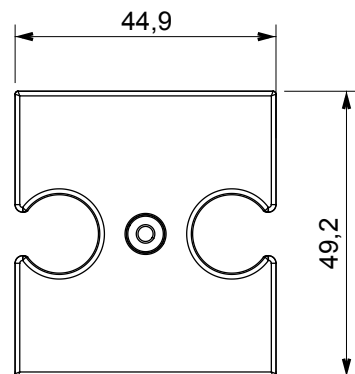

Ampla gamma di apparati di comando, di prese per il prelievo di energia (conformi agli standard nazionali e internazionali), per il prelievo di segnale, per il controllo del clima, per la gestione del comfort, per la segnalazione degli allarmi tecnici, per la gestione dell'illuminazione di emergenza. I dispositivi modulari ChoruSmart sono disponibili in cinque colori, bianco lucido, bianco satinato, natural beige, nero satinato e titanio verniciato e in diverse dimensioni, da 1/2, 1, 2 e 3 moduli. Grazie ai supporti di fissaggio per scatole rettangolari, quadrate e tonde, è possibile creare infinite combinazioni con la gamma delle placche ChoruSmart.

Descrizione	Per prese combinate TV - R	Colore	Natural beige satinato
Caratteristiche	Supporto per prese	N. fori	2
Codice Electrocod	0122	Materiale	Tecnopolimero

DIMENSIONALE

MARCHI/APPROVAZIONI