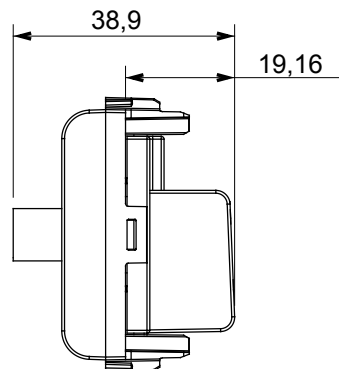

Ampia gamma di apparati di comando, di prese per il prelievo di energia (conformi agli standard nazionali e internazionali), per il prelievo di segnale, per il controllo del clima, per la gestione del comfort, per la segnalazione degli allarmi tecnici, per la gestione dell'illuminazione di emergenza. I dispositivi modulari ChoruSmart sono disponibili in cinque colori, bianco lucido, bianco satinato, natural beige, nero satinato e titanio verniciato e in diverse dimensioni, da 1/2, 1, 2 e 3 moduli. Grazie ai supporti di fissaggio per scatole rettangolari, quadrate e tonde, è possibile creare infinite combinazioni con la gamma delle placche ChoruSmart.

Categoria	Presse TV/SAT	Descrizione	Diretta
Colore	Natural beige satinato	Attenuazione	0 dB
Frequenza	5-2400 MHz	Schermatura	Classe A
Per connettore tipo	F-Femmina	Norma di riferimento	EN 60728-4; IEC 61169-24
N. moduli	1	Fissaggio cavo	A vite
Struttura	Corpo metallico in pressofusione zama	Codice Electrocod	0131
Materiale	Tecnopolimero		

DIMENSIONALE

MARCHI/APPROVAZIONI