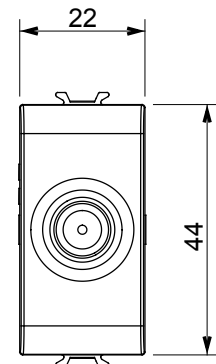

Ampia gamma di apparati di comando, di prese per il prelievo di energia (conformi agli standard nazionali e internazionali), per il prelievo di segnale, per il controllo del clima, per la gestione del comfort, per la segnalazione degli allarmi tecnici, per la gestione dell'illuminazione di emergenza. I dispositivi modulari ChoruSmart sono disponibili in cinque colori, bianco lucido, bianco satinato, natural beige, nero satinato e titanio verniciato e in diverse dimensioni, da 1/2, 1, 2 e 3 moduli. Grazie ai supporti di fissaggio per scatole rettangolari, quadrate e tonde, è possibile creare infinite combinazioni con la gamma delle placche ChoruSmart.

Categoria	Presse TV/SAT	Descrizione	Diretta
Colore	Natural beige satinato	Attenuazione	0 dB
Frequenza	5-2400 MHz	Schermatura	Classe A
Per connettore tipo	F-Femmina	Norma di riferimento	EN 60728-4; IEC 61169-24
N. moduli	1	Fissaggio cavo	A vite
Struttura	Corpo metallico in pressofusione zama	Codice Electrocod	0131
Materiale	Tecnopolimero		

DIMENSIONALE

MARCHI/APPROVAZIONI