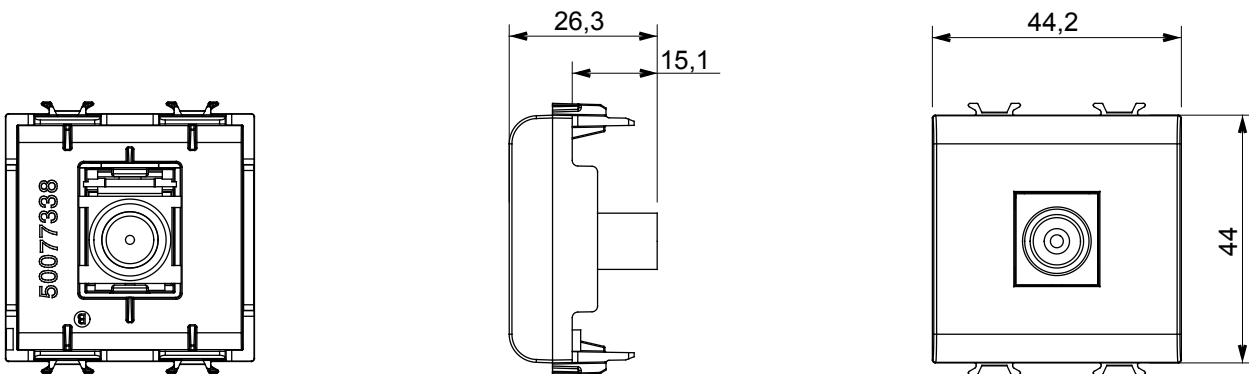

Ampia gamma di apparati di comando, di prese per il prelievo di energia (conformi agli standard nazionali e internazionali), per il prelievo di segnale, per il controllo del clima, per la gestione del comfort, per la segnalazione degli allarmi tecnici, per la gestione dell'illuminazione di emergenza. I dispositivi modulari ChoruSmart sono disponibili in cinque colori, bianco lucido, bianco satinato, natural beige, nero satinato e titanio verniciato e in diverse dimensioni, da 1/2, 1, 2 e 3 moduli. Grazie ai supporti di fissaggio per scatole rettangolari, quadrate e tonde, è possibile creare infinite combinazioni con la gamma delle placche ChoruSmart.

Categoria	Preso TV	Descrizione	Diretta
Colore	Natural beige satinato	Attenuazione	0 dB
Frequenza	5-2400 MHz	Schermatura	Classe A
Per connettore tipo	IEC-Maschio	Norma di riferimento	IEC 61169-2
N. moduli	2	Fissaggio cavo	A pressione
Struttura	In materiale plastico	Codice Electrocod	0131
Materiale	Tecnopolimero		

DIMENSIONALE

MARCHI/APPROVAZIONI