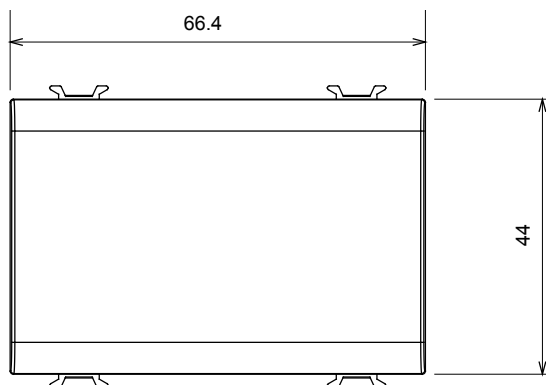

Ampla gamma di apparati di comando, di prese per il prelievo di energia (conformi agli standard nazionali e internazionali), per il prelievo di segnale, per il controllo del clima, per la gestione del comfort, per la segnalazione degli allarmi tecnici, per la gestione dell'illuminazione di emergenza. I dispositivi modulari ChoruSmart sono disponibili in cinque colori, bianco lucido, bianco satinato, natural beige, nero satinato e titanio verniciato e in diverse dimensioni, da 1/2, 1, 2 e 3 moduli. Grazie ai supporti di fissaggio per scatole rettangolari, quadrate e tonde, è possibile creare infinite combinazioni con la gamma delle placche ChoruSmart.

Categoria	Copriforo	Colore	Natural beige satinato
Descrizione	3 posti	Norma di riferimento	EN 60669-1
Termopressione con biglia	125 °C	Resistenza al filo incandescente	850 °C
N. moduli	3	Materiale	Tecnopolimero
Codice Electrocod	0100		

DIMENSIONALE

SIMBOLOGIA TECNICA

MARCHI/APPROVAZIONI