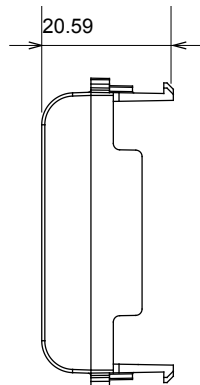

Ampia gamma di apparati di comando, di prese per il prelievo di energia (conformi agli standard nazionali e internazionali), per il prelievo di segnale, per il controllo del clima, per la gestione del comfort, per la segnalazione degli allarmi tecnici, per la gestione dell'illuminazione di emergenza. I dispositivi modulari ChoruSmart sono disponibili in cinque colori, bianco lucido, bianco satinato, natural beige, nero satinato e titanio verniciato e in diverse dimensioni, da 1/2, 1, 2 e 3 moduli. Grazie ai supporti di fissaggio per scatole ChoruSmart.

Categoria	Copriforo	Colore	Natural beige satinato
Descrizione	1/2 posto	Norma di riferimento	EN 60669-1
Termopressione con biglia	125 °C	Resistenza al filo incandescente	850 °C
N. moduli	1/2	Materiale	Tecnopolimero
Codice Electrocod	0100		

DIMENSIONALE

SIMBOLOGIA TECNICA

MARCHI/APPROVAZIONI