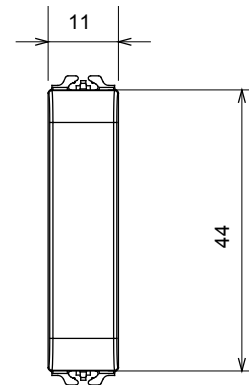

Categoria	Copriforo	Colore	Natural beige satinato
Descrizione	1/2 posto	Norma di riferimento	EN 60669-1
Termopressione con biglia	125 °C	Resistenza al filo incandescente	850 °C
N. moduli	1/2	Materiale	Tecnopolimero
Codice Electrocod	0100		

DIMENSIONALE

SIMBOLOGIA TECNICA

MARCHI/APPROVAZIONI