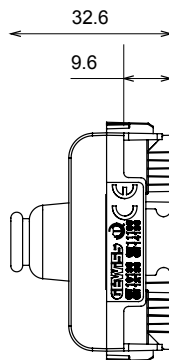

Ampia gamma di apparati di comando, di prese per il prelievo di energia (conformi agli standard nazionali e internazionali), per il prelievo di segnale, per il controllo del clima, per la gestione del comfort, per la segnalazione degli allarmi tecnici, per la gestione dell'illuminazione di emergenza. I dispositivi modulari ChoruSmart sono disponibili in cinque colori, bianco lucido, bianco satinato, natural beige, nero satinato e titanio verniciato e in diverse dimensioni, da 1/2, 1, 2 e 3 moduli. Grazie ai supporti di fissaggio per scatole rettangolari, quadrate e tonde, è possibile creare infinite combinazioni con la gamma delle placche ChoruSmart.

Categoria	Copriforo con uscita cavi	Colore	Natural beige satinato
Descrizione	1 posto	Norma di riferimento	EN 60669-1
Termopressione con biglia	125 °C	Resistenza al filo incandescente	850 °C
N. moduli	1	Materiale	Tecnopolimero
Codice Electrocod	0100		

DIMENSIONALE

SIMBOLOGIA TECNICA

MARCHI/APPROVAZIONI