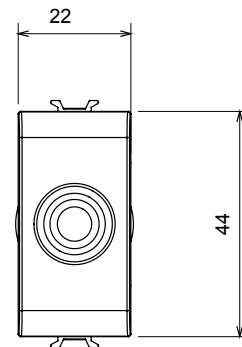

Ampia gamma di apparati di comando, di prese per il prelievo di energia (conformi agli standard nazionali e internazionali), per il prelievo di segnale, per il controllo del clima, per la gestione del comfort, per la segnalazione degli allarmi tecnici, per la gestione dell'illuminazione di emergenza. I dispositivi modulari ChoruSmart sono disponibili in cinque colori, bianco lucido, bianco satinato, natural beige, nero satinato e titanio verniciato e in diverse dimensioni, da 1/2, 1, 2 e 3 moduli. Grazie ai supporti di fissaggio per scatole rettangolari, quadrate e tonde, è possibile creare infinite combinazioni con la gamma delle placche ChoruSmart.

Categoria	Copriforo con uscita cavi	Colore	Natural beige satinato
Descrizione	1 posto	Norma di riferimento	EN 60669-1
Termopressione con biglia	125 °C	Resistenza al filo incandescente	850 °C
N. moduli	1	Materiale	Tecnopolimero
Codice Electrocod	0100		

DIMENSIONALE

SIMBOLOGIA TECNICA

MARCHI/APPROVAZIONI