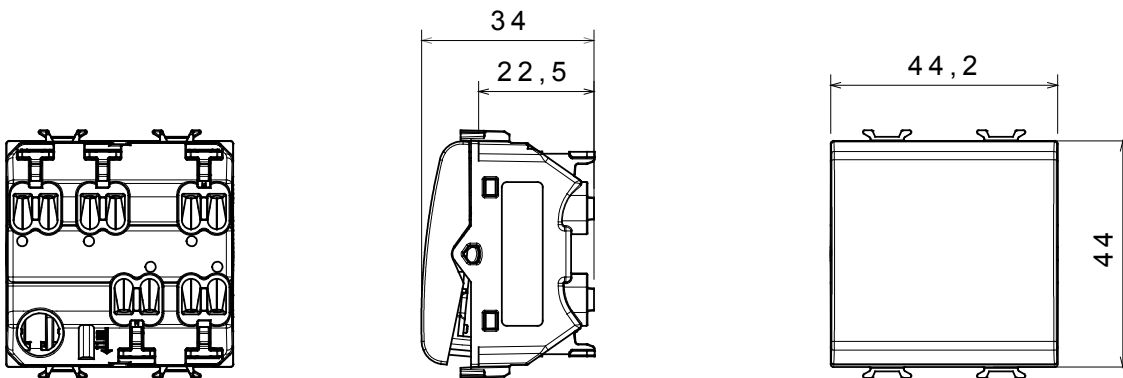

Ampia gamma di apparati di comando, di prese per il prelievo di energia (conformi agli standard nazionali e internazionali), per il prelievo di segnale, per il controllo del clima, per la gestione del comfort, per la segnalazione degli allarmi tecnici, per la gestione dell'illuminazione di emergenza. I dispositivi modulari ChoruSmart sono disponibili in cinque colori, bianco lucido, bianco satinato, natural beige, nero satinato e titanio verniciato e in diverse dimensioni, da 1/2, 1, 2 e 3 moduli. Grazie ai supporti di fissaggio per scatole rettangolari, quadrate e tonde, è possibile creare infinite combinazioni con la gamma delle placche ChoruSmart.

Categoria	Pulsante	Tasto	Neutro
Colore	Natural beige satinato	Descrizione	1P NA - 16 A
Tensione	250 V ac	Norma di riferimento	EN 60669-1
Tenuta alla tensione di prova	2000 V a 50 Hz per 1 minuto	Resistenza di isolamento	> 5 MOhm
Morsetti di cablaggio	Rapidi a molla	Funzionam. prolungato interrupt. (N. camb. posiz.)	40.000 a In 250 V ac cosφ=0,6
Termopressione con biglia	125 °C	Resistenza al filo incandescente	850 °C
Tenuta morsetti a trazione dei cavi	> 50 N	Capacità serraggio morsetti cavi flessibili (mm²)	min. 0,75 - max. 2x2,5
Capacità serraggio morsetti cavi rigidi (mm²)	min. 0,5 - max. 2x2,5	N. moduli	2
Materiale	Tecnopolimero	Codice Electrocod	0130

### DIMENSIONALE