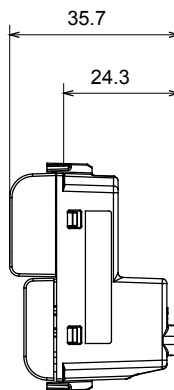

Ampia gamma di apparati di comando, di prese per il prelievo di energia (conformi agli standard nazionali e internazionali), per il prelievo di segnale, per il controllo del clima, per la gestione del comfort, per la segnalazione degli allarmi tecnici, per la gestione dell'illuminazione di emergenza. I dispositivi modulari ChoruSmart sono disponibili in cinque colori, bianco lucido, bianco satinato, natural beige, nero satinato e titanio verniciato e in diverse dimensioni, da 1/2, 1, 2 e 3 moduli. Grazie ai supporti di fissaggio per scatole rettangolari, quadrate e tonde, è possibile creare infinite combinazioni con la gamma delle placche ChoruSmart.

Categoria	Pulsante	Tasto	Diffusore rosso
Colore	Natural beige satinato	Descrizione	1P NA - 16 A illuminabile
Tensione	250 V ac	Norma di riferimento	EN 60669-1
Tenuta alla tensione di prova	2000 V a 50 Hz per 1 minuto	Resistenza di isolamento	> 5 MOhm
Morsetti di cablaggio	A vite	Funzionam. prolungato interrut. (N. camb. posiz.)	40.000 a In 250 V ac cosφ=0,6
Termopressione con biglia	125 °C	Resistenza al filo incandescente	850 °C
Tenuta morsetti a trazione dei cavi	> 50 N	Capacità serraggio morsetti cavi flessibili (mm²)	min. 0,75 - max. 2x4
Capacità serraggio morsetti cavi rigidi (mm²)	min. 0,5 - max. 2x2,5	N. moduli	1
Materiale	Tecnopolimero	Codice Electrocod	0130

DIMENSIONALE

SIMBOLOGIA TECNICA

MARCHI/APPROVAZIONI