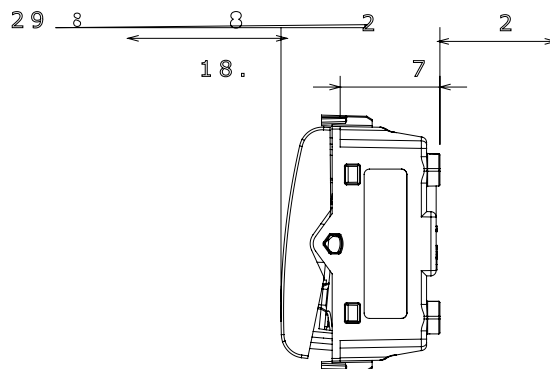

Ampia gamma di apparati di comando, di prese per il prelievo di energia (conformi agli standard nazionali e internazionali), per il prelievo di segnale, per il controllo del clima, per la gestione del comfort, per la segnalazione degli allarmi tecnici, per la gestione dell'illuminazione di emergenza. I dispositivi modulari ChoruSmart sono disponibili in cinque colori, bianco lucido, bianco satinato, natural beige, nero satinato e titanio verniciato e in diverse dimensioni, da 1/2, 1, 2 e 3 moduli. Grazie ai supporti di fissaggio per scatole rettangolari, quadrate e tonde, è possibile creare infinite combinazioni con la gamma delle placche ChoruSmart.

Categoria	Pulsante	Tasto	Arresto
Simbolo	Rosso	Colore	Natural beige satinato
Descrizione	1P NC+NA - 16 A	Tensione	250 V ac
Norma di riferimento	EN 60669-1	Tenuta alla tensione di prova	2000 V a 50 Hz per 1 minuto
Resistenza di isolamento	> 5 MOhm	Morsetti di cablaggio	A vite
Funzionam. prolungato interrut. (N. camb. posiz.)	40.000 a In 250 V ac cosφ=0,6	Termopressione con biglia	125 °C
Resistenza al filo incandescente	850 °C	Tenuta morsetti a trazione dei cavi	> 50 N
Capacità serraggio morsetti cavi flessibili (mm²)	min. 0,75 - max. 2x4	Capacità serraggio morsetti cavi rigidi (mm²)	min. 0,5 - max. 2x2,5
N. moduli	1	Materiale	Tecnopolimero
Codice Electrocod	0130		

DIMENSIONALE

SIMBOLOGIA TECNICA

MARCHI/APPROVAZIONI