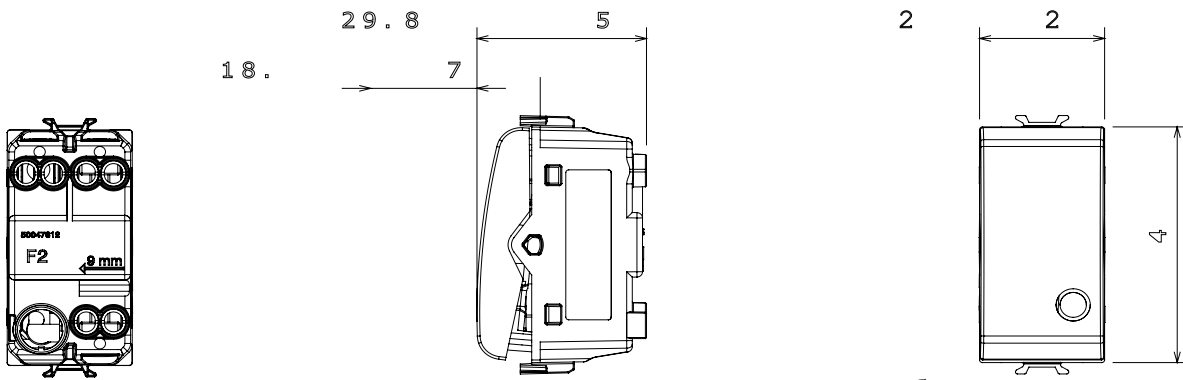

Ampla gamma di apparati di comando, di prese per il prelievo di energia (conformi agli standard nazionali e internazionali), per il prelievo di segnale, per il controllo del clima, per la gestione del comfort, per la segnalazione degli allarmi tecnici, per la gestione dell'illuminazione di emergenza. I dispositivi modulari ChoruSmart sono disponibili in cinque colori, bianco lucido, bianco satinato, natural beige, nero satinato e titanio verniciato e in diverse dimensioni, da 1/2, 1, 2 e 3 moduli. Grazie ai supporti di fissaggio per scatole rettangolari, quadrate e tonde, è possibile creare infinite combinazioni con la gamma delle placche ChoruSmart.

Categoria	Pulsante	Tasto	Neutro
Simbolo	O rosso	Colore	Natural beige satinato
Descrizione	1P NC - 16 A	Tensione	250 V ac
Norma di riferimento	EN 60669-1	Tenuta alla tensione di prova	2000 V a 50 Hz per 1 minuto
Resistenza di isolamento	> 5 MOhm	Morsetti di cablaggio	A vite
Funzionam. prolungato interrut. (N. camb. posiz.)	40.000 a In 250 V ac cosφ=0,6	Termopressione con biglia	125 °C
Resistenza al filo incandescente	850 °C	Tenuta morsetti a trazione dei cavi	> 50 N
Capacità serraggio morsetti cavi flessibili (mm²)	min. 0,75 - max. 2x4	Capacità serraggio morsetti cavi rigidi (mm²)	min. 0,5 - max. 2x2,5
N. moduli	1	Materiale	Tecnopolimero
Codice Electrocod	0130		

DIMENSIONALE

SIMBOLOGIA TECNICA

MARCHI/APPROVAZIONI