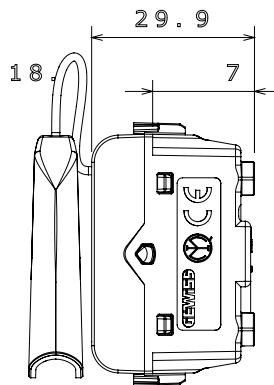

Ampia gamma di apparati di comando, di prese per il prelievo di energia (conformi agli standard nazionali e internazionali), per il prelievo di segnale, per il controllo del clima, per la gestione del comfort, per la segnalazione degli allarmi tecnici, per la gestione dell'illuminazione di emergenza. I dispositivi modulari ChoruSmart sono disponibili in cinque colori, bianco lucido, bianco satinato, natural beige, nero satinato e titanio verniciato e in diverse dimensioni, da 1/2, 1, 2 e 3 moduli. Grazie ai supporti di fissaggio per scatole rettangolari, quadrate e tonde, è possibile creare infinite combinazioni con la gamma delle placche ChoruSmart.

Categoria	Pulsante	Tasto	Tirante
Colore	Natural beige satinato	Descrizione	1P NA - 16 A
Tensione	250 V ac	Norma di riferimento	EN 60669-1
Tenuta alla tensione di prova	2000 V a 50 Hz per 1 minuto	Resistenza di isolamento	> 5 MOhm
Morsetti di cablaggio	A vite	Funzionam. prolungato interrupt. (N. camb. posiz.)	40.000 a In 250 V ac cosφ=0,6
Termopressione con biglia	125 °C	Resistenza al filo incandescente	850 °C
Tenuta morsetti a trazione dei cavi	> 50 N	Capacità serraggio morsetti cavi flessibili (mm²)	min. 0,75 - max. 2x4
Capacità serraggio morsetti cavi rigidi (mm²)	min. 0,5 - max. 2x2,5	N. moduli	1
Materiale	Tecnopolimero	Codice Electrocod	0130

DIMENSIONALE

1, 40m

SIMBOLOGIA TECNICA

MARCHI/APPROVAZIONI