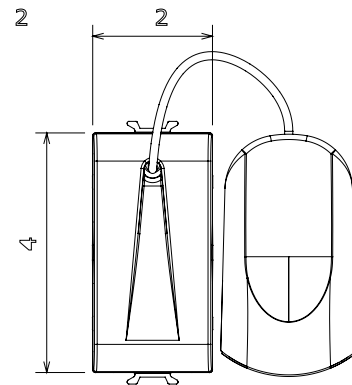

Ampia gamma di apparati di comando, di prese per il prelievo di energia (conformi agli standard nazionali e internazionali), per il prelievo di segnale, per il controllo del clima, per la gestione del comfort, per la segnalazione degli allarmi tecnici, per la gestione dell'illuminazione di emergenza. I dispositivi modulari ChoruSmart sono disponibili in cinque colori, bianco lucido, bianco satinato, natural beige, nero satinato e titanio verniciato e in diverse dimensioni, da 1/2, 1, 2 e 3 moduli. Grazie ai supporti di fissaggio per scatole rettangolari, quadrate e tonde, è possibile creare infinite combinazioni con la gamma delle placche ChoruSmart.

Categoria	Pulsante	Tasto	Tirante
Colore	Natural beige satinato	Descrizione	1P NA - 16 A
Tensione	250 V ac	Norma di riferimento	EN 60669-1
Tenuta alla tensione di prova	2000 V a 50 Hz per 1 minuto	Resistenza di isolamento	> 5 MOhm
Morsetti di cablaggio	A vite	Funzionam. prolungato interrupt. (N. camb. posiz.)	40.000 a In 250 V ac cosφ=0,6
Termopressione con biglia	125 °C	Resistenza al filo incandescente	850 °C
Tenuta morsetti a trazione dei cavi	> 50 N	Capacità serraggio morsetti cavi flessibili (mm²)	min. 0,75 - max. 2x4
Capacità serraggio morsetti cavi rigidi (mm²)	min. 0,5 - max. 2x2,5	N. moduli	1
Materiale	Tecnopolimero	Codice Electrocod	0130

DIMENSIONALE

1, 40m

SIMBOLOGIA TECNICA

MARCHI/APPROVAZIONI