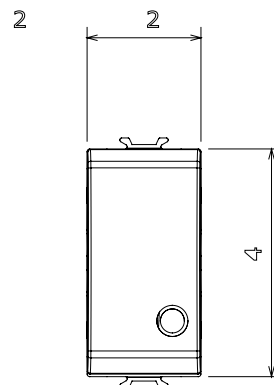

Ampla gamma di apparati di comando, di prese per il prelievo di energia (conformi agli standard nazionali e internazionali), per il prelievo di segnale, per il controllo del clima, per la gestione del comfort, per la segnalazione degli allarmi tecnici, per la gestione dell'illuminazione di emergenza. I dispositivi modulari ChoruSmart sono disponibili in cinque colori, bianco lucido, bianco satinato, natural beige, nero satinato e titanio verniciato e in diverse dimensioni, da 1/2, 1, 2 e 3 moduli. Grazie ai supporti di fissaggio per scatole rettangolari, quadrate e tonde, è possibile creare infinite combinazioni con la gamma delle placche ChoruSmart.

Categoria	Pulsante	Tasto	Neutro
Simbolo	O	Colore	Natural beige satinato
Descrizione	2P NA - 16 A	Tensione	250 V ac
Norma di riferimento	EN 60669-1	Tenuta alla tensione di prova	2000 V a 50 Hz per 1 minuto
Resistenza di isolamento	> 5 MOhm	Morsetti di cablaggio	A vite
Funzionam. prolungato interrut. (N. camb. posiz.)	40.000 a In 250 V ac cosφ=0,6	Termopressione con biglia	125 °C
Resistenza al filo incandescente	850 °C	Tenuta morsetti a trazione dei cavi	> 50 N
Capacità serraggio morsetti cavi flessibili (mm ²)	min. 0,75 - max. 2x4	Capacità serraggio morsetti cavi rigidi (mm ²)	min. 0,5 - max. 2x2,5
N. moduli	1	Materiale	Tecnopolimero
Codice Electrocod	0130		

DIMENSIONALE

SIMBOLOGIA TECNICA

MARCHI/APPROVAZIONI