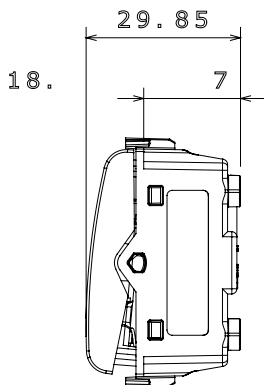

Ampla gamma di apparati di comando, di prese per il prelievo di energia (conformi agli standard nazionali e internazionali), per il prelievo di segnale, per il controllo del clima, per la gestione del comfort, per la segnalazione degli allarmi tecnici, per la gestione dell'illuminazione di emergenza. I dispositivi modulari ChoruSmart sono disponibili in cinque colori, bianco lucido, bianco satinato, natural beige, nero satinato e titanio verniciato e in diverse dimensioni, da 1/2, 1, 2 e 3 moduli. Grazie ai supporti di fissaggio per scatole rettangolari, quadrate e tonde, è possibile creare infinite combinazioni con la gamma delle placche ChoruSmart.

Categoria	Pulsante	Tasto	Neutro
Simbolo	O	Colore	Natural beige satinato
Descrizione	2P NA - 16 A	Tensione	250 V ac
Norma di riferimento	EN 60669-1	Tenuta alla tensione di prova	2000 V a 50 Hz per 1 minuto
Resistenza di isolamento	> 5 MOhm	Morsetti di cablaggio	A vite
Funzionam. prolungato interrut. (N. camb. posiz.)	40.000 a In 250 V ac cosφ=0,6	Termopressione con biglia	125 °C
Resistenza al filo incandescente	850 °C	Tenuta morsetti a trazione dei cavi	> 50 N
Capacità serraggio morsetti cavi flessibili (mm ²)	min. 0,75 - max. 2x4	Capacità serraggio morsetti cavi rigidi (mm ²)	min. 0,5 - max. 2x2,5
N. moduli	1	Materiale	Tecnopolimero
Codice Electrocod	0130		

DIMENSIONALE

SIMBOLOGIA TECNICA

MARCHI/APPROVAZIONI