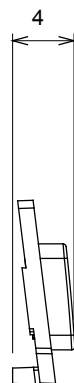

Ampia gamma di apparecchi di comando, di prese per il prelievo di energia (conformi agli standard nazionali e internazionali), per il prelievo di segnale, per il controllo del clima, per la gestione del comfort, per la segnalazione degli allarmi tecnici, per la gestione dell'illuminazione di emergenza. I dispositivi modulari ChoruSmart sono disponibili in cinque colori, bianco lucido, bianco satinato, natural beige, nero satinato e titanio verniciato e in diverse dimensioni, da 1/2, 1, 2 e 3 moduli. Grazie ai supporti di fissaggio per scatole rettangolari, quadrate e tonde, è possibile creare infinite combinazioni con la gamma delle placche ChoruSmart.

Categoria	Simbolo intercambiabile	Tipo	Illuminabile
Colore	Trasparente	Norma di riferimento	EN 60669-1
Termopressione con biglia	125 °C	Resistenza al filo incandescente	850 °C
Adatto per	Servizi generici	Simbolo	Freccia DX-SX
Materiale	Tecnopolimero	Codice Electrocod	0130

### DIMENSIONALE

### SIMBOLOGIA TECNICA