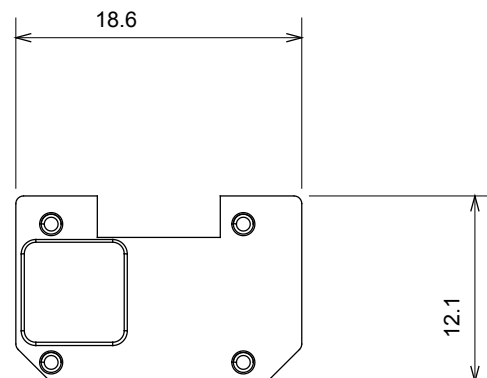

Ampia gamma di apparecchi di comando, di prese per il prelievo di energia (conformi agli standard nazionali e internazionali), per il prelievo di segnale, per il controllo del clima, per la gestione del comfort, per la segnalazione degli allarmi tecnici, per la gestione dell'illuminazione di emergenza. I dispositivi modulari ChoruSmart sono disponibili in cinque colori, bianco lucido, bianco satinato, natural beige, nero satinato e titanio verniciato e in diverse dimensioni, da 1/2, 1, 2 e 3 moduli. Grazie ai supporti di fissaggio per scatole rettangolari, quadrate e tonde, è possibile creare infinite combinazioni con la gamma delle placche ChoruSmart.

Categoria	Simbolo intercambiabile	Tipo	Illuminabile
Colore	Trasparente	Norma di riferimento	EN 60669-1
Termopressione con biglia	125 °C	Resistenza al filo incandescente	850 °C
Adatto per	Servizi generici	Simbolo	Freccia DX-SX
Materiale	Tecnopolimero	Codice Electrocod	0130

### DIMENSIONALE