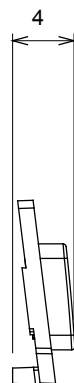

Ampia gamma di apparecchi di comando, di prese per il prelievo di energia (conformi agli standard nazionali e internazionali), per il prelievo di segnale, per il controllo del clima, per la gestione del comfort, per la segnalazione degli allarmi tecnici, per la gestione dell'illuminazione di emergenza. I dispositivi modulari ChoruSmart sono disponibili in cinque colori, bianco lucido, bianco satinato, natural beige, nero satinato e titanio verniciato e in diverse dimensioni, da 1/2, 1, 2 e 3 moduli. Grazie ai supporti di fissaggio per scatole rettangolari, quadrate e tonde, è possibile creare infinite combinazioni con la gamma delle placche ChoruSmart.

Categoria	Simbolo intercambiabile	Tipo	Illuminabile
Colore	Trasparente	Norma di riferimento	EN 60669-1
Termopressione con biglia	125 °C	Resistenza al filo incandescente	850 °C
Adatto per	Servizi generici	Simbolo	Dimmer decremento
Materiale	Tecnopolimero	Codice Electrocod	0130

DIMENSIONALE

SIMBOLOGIA TECNICA

MARCHI/APPROVAZIONI