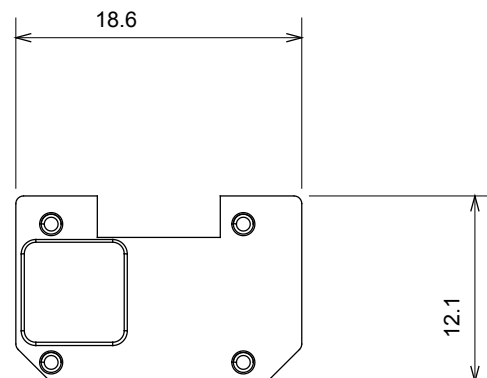

Ampia gamma di apparecchi di comando, di prese per il prelievo di energia (conformi agli standard nazionali e internazionali), per il prelievo di segnale, per il controllo del clima, per la gestione del comfort, per la segnalazione degli allarmi tecnici, per la gestione dell'illuminazione di emergenza. I dispositivi modulari ChoruSmart sono disponibili in cinque colori, bianco lucido, bianco satinato, natural beige, nero satinato e titanio verniciato e in diverse dimensioni, da 1/2, 1, 2 e 3 moduli. Grazie ai supporti di fissaggio per scatole rettangolari, quadrate e tonde, è possibile creare infinite combinazioni con la gamma delle placche ChoruSmart.

Categoria	Simbolo intercambiabile	Tipo	Illuminabile
Colore	Trasparente	Norma di riferimento	EN 60669-1
Termopressione con biglia	125 °C	Resistenza al filo incandescente	850 °C
Adatto per	Servizi generici	Simbolo	Dimmer decremento
Materiale	Tecnopolimero	Codice Electrocod	0130

DIMENSIONALE

SIMBOLOGIA TECNICA

MARCHI/APPROVAZIONI