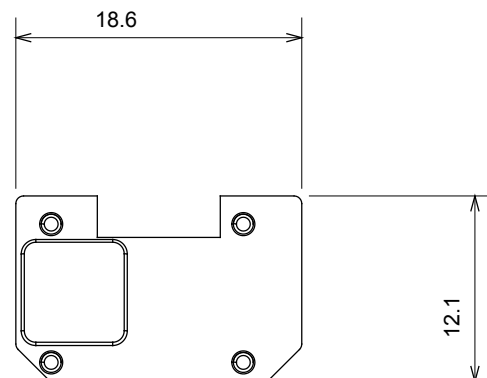

Ampia gamma di apparecchi di comando, di prese per il prelievo di energia (conformi agli standard nazionali e internazionali), per il prelievo di segnale, per il controllo del clima, per la gestione del comfort, per la segnalazione degli allarmi tecnici, per la gestione dell'illuminazione di emergenza. I dispositivi modulari ChoruSmart sono disponibili in cinque colori, bianco lucido, bianco satinato, natural beige, nero satinato e titanio verniciato e in diverse dimensioni, da 1/2, 1, 2 e 3 moduli. Grazie ai supporti di fissaggio per scatole rettangolari, quadrate e tonde, è possibile creare infinite combinazioni con la gamma delle placche ChoruSmart.

Categoria	Simbolo intercambiabile	Tipo	Illuminabile
Colore	Trasparente	Norma di riferimento	EN 60669-1
Termopressione con biglia	125 °C	Resistenza al filo incandescente	850 °C
Adatto per	Servizi generici	Simbolo	Allarme
Materiale	Tecnopolimero	Codice Electrocod	0130

### DIMENSIONALE