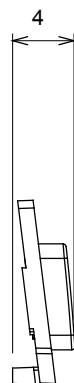

Ampia gamma di apparecchi di comando, di prese per il prelievo di energia (conformi agli standard nazionali e internazionali), per il prelievo di segnale, per il controllo del clima, per la gestione del comfort, per la segnalazione degli allarmi tecnici, per la gestione dell'illuminazione di emergenza. I dispositivi modulari ChoruSmart sono disponibili in cinque colori, bianco lucido, bianco satinato, natural beige, nero satinato e titanio verniciato e in diverse dimensioni, da 1/2, 1, 2 e 3 moduli. Grazie ai supporti di fissaggio per scatole rettangolari, quadrate e tonde, è possibile creare infinite combinazioni con la gamma delle placche ChoruSmart.

Categoria	Simbolo intercambiabile	Tipo	Illuminabile
Colore	Trasparente	Norma di riferimento	EN 60669-1
Termopressione con biglia	125 °C	Resistenza al filo incandescente	850 °C
Adatto per	Servizi generici	Simbolo	Allarme
Materiale	Tecnopolimero	Codice Electrocod	0130

### DIMENSIONALE

### SIMBOLOGIA TECNICA