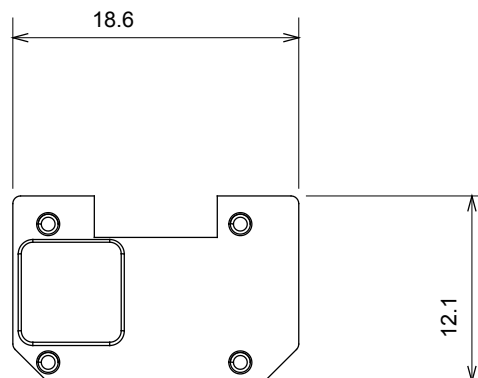

Ampia gamma di apparecchi di comando, di prese per il prelievo di energia (conformi agli standard nazionali e internazionali), per il prelievo di segnale, per il controllo del clima, per la gestione del comfort, per la segnalazione degli allarmi tecnici, per la gestione dell'illuminazione di emergenza. I dispositivi modulari ChoruSmart sono disponibili in cinque colori, bianco lucido, bianco satinato, natural beige, nero satinato e titanio verniciato e in diverse dimensioni, da 1/2, 1, 2 e 3 moduli. Grazie ai supporti di fissaggio per scatole rettangolari, quadrate e tonde, è possibile creare infinite combinazioni con la gamma delle placche ChoruSmart.

Categoria	Simbolo intercambiabile	Tipo	Illuminabile
Colore	Trasparente	Norma di riferimento	EN 60669-1
Termopressione con biglia	125 °C	Resistenza al filo incandescente	850 °C
Adatto per	Servizi generici	Simbolo	Luce
Materiale	Tecnopolimero	Codice Electrocod	0130

DIMENSIONALE

SIMBOLOGIA TECNICA

MARCHI/APPROVAZIONI