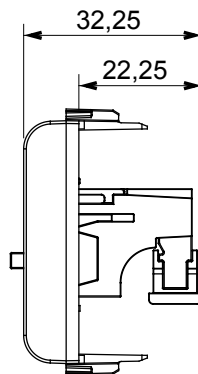

Ampia gamma di apparati di comando, di prese per il prelievo di energia (conformi agli standard nazionali e internazionali), per il prelievo di segnale, per il controllo del clima, per la gestione del comfort, per la segnalazione degli allarmi tecnici, per la gestione dell'illuminazione di emergenza. I dispositivi modulari ChoruSmart sono disponibili in cinque colori, bianco lucido, bianco satinato, natural beige, nero satinato e titanio verniciato e in diverse dimensioni, da 1/2, 1, 2 e 3 moduli. Grazie ai supporti di fissaggio per scatole rettangolari, quadrate e tonde, è possibile creare infinite combinazioni con la gamma delle placche ChoruSmart.

Categoria	Connettore	Descrizione	Presenza diffusione sonora
Colore	Bianco satinato	N. moduli	1
Codice Electrocod	3720	Materiale	Tecnopolimero

### DIMENSIONALE