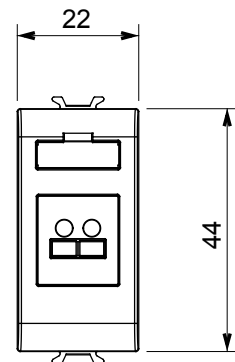

Categoria	Connettore	Descrizione	Presenza diffusione sonora
Colore	Bianco satinato	N. moduli	1
Codice Electrocod	3720	Materiale	Tecnopolimero

### DIMENSIONALE