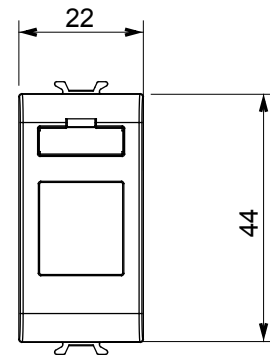

Ampla gamma di apparati di comando, di prese per il prelievo di energia (conformi agli standard nazionali e internazionali), per il prelievo di segnale, per il controllo del clima, per la gestione del comfort, per la segnalazione degli allarmi tecnici, per la gestione dell'illuminazione di emergenza. I dispositivi modulari ChoruSmart sono disponibili in cinque colori, bianco lucido, bianco satinato, natural beige, nero satinato e titanio verniciato e in diverse dimensioni, da 1/2, 1, 2 e 3 moduli. Grazie ai supporti di fissaggio per scatole rettangolari, quadrate e tonde, è possibile creare infinite combinazioni con la gamma delle placche ChoruSmart.

Categoria	Adattatore	Colore	Bianco satinato
Compatibile	AMP / Keystone Jack	N. moduli	1
Codice Electrocod	0131	Materiale	Tecnopolimero

DIMENSIONALE

MARCHI/APPROVAZIONI