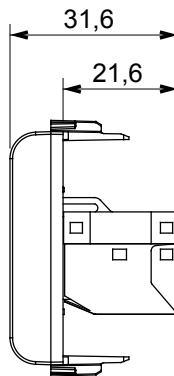

Ampia gamma di apparati di comando, di prese per il prelievo di energia (conformi agli standard nazionali e internazionali), per il prelievo di segnale, per il controllo del clima, per la gestione del comfort, per la segnalazione degli allarmi tecnici, per la gestione dell'illuminazione di emergenza. I dispositivi modulari ChoruSmart sono disponibili in cinque colori, bianco lucido, bianco satinato, natural beige, nero satinato e titanio verniciato e in diverse dimensioni, da 1/2, 1, 2 e 3 moduli. Grazie ai supporti di fissaggio per scatole rettangolari, quadrate e tonde, è possibile creare infinite combinazioni con la gamma delle placche ChoruSmart.

Categoria	Presse dati	Descrizione	RJ45
Colore	Bianco satinato	Categoria di utilizzo	6
Cavi	FTP	Connessione	Toolless
Numero coppie	4	Norma di riferimento	EN 60603-7-5
N. moduli	1	Codice Electrocod	3722
Materiale	Tecnopolimero		

DIMENSIONALE

MARCHI/APPROVAZIONI