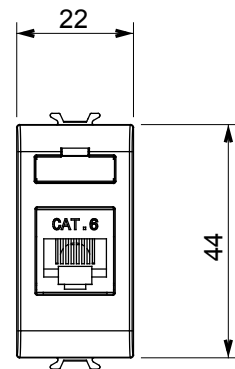

Categoria	Presse dati	Descrizione	RJ45
Colore	Bianco satinato	Categoria di utilizzo	6
Cavi	FTP	Connessione	Toolless
Numero coppie	4	Norma di riferimento	EN 60603-7-5
N. moduli	1	Codice Electrocod	3722
Materiale	Tecnopolimero		

DIMENSIONALE

MARCHI/APPROVAZIONI