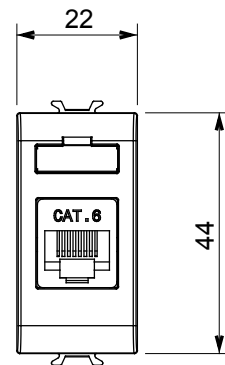

Ampia gamma di apparati di comando, di prese per il prelievo di energia (conformi agli standard nazionali e internazionali), per il prelievo di segnale, per il controllo del clima, per la gestione del comfort, per la segnalazione degli allarmi tecnici, per la gestione dell'illuminazione di emergenza. I dispositivi modulari ChoruSmart sono disponibili in cinque colori, bianco lucido, bianco satinato, natural beige, nero satinato e titanio verniciato e in diverse dimensioni, da 1/2, 1, 2 e 3 moduli. Grazie ai supporti di fissaggio per scatole rettangolari, quadrate e tonde, è possibile creare infinite combinazioni con la gamma delle placche ChoruSmart.

Categoria	Presse dati	Descrizione	RJ45
Colore	Bianco satinato	Categoria di utilizzo	6
Cavi	UTP	Connessione	Toolless
Numero coppie	4	Norma di riferimento	EN 60603-7-4
N. moduli	1	Codice Electrocod	3722
Materiale	Tecnopolimero		

DIMENSIONALE

MARCHI/APPROVAZIONI