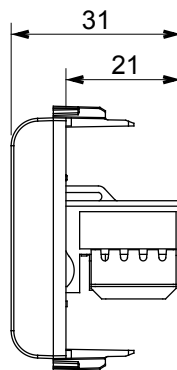

Ampia gamma di apparati di comando, di prese per il prelievo di energia (conformi agli standard nazionali e internazionali), per il prelievo di segnale, per il controllo del clima, per la gestione del comfort, per la segnalazione degli allarmi tecnici, per la gestione dell'illuminazione di emergenza. I dispositivi modulari ChoruSmart sono disponibili in cinque colori, bianco lucido, bianco satinato, natural beige, nero satinato e titanio verniciato e in diverse dimensioni, da 1/2, 1, 2 e 3 moduli. Grazie ai supporti di fissaggio per scatole rettangolari, quadrate e tonde, è possibile creare infinite combinazioni con la gamma delle placche ChoruSmart.

Categoria	Presse dati	Descrizione	RJ45
Colore	Bianco satinato	Categoria di utilizzo	6
Cavi	UTP	Connessione	Toolless
Numero coppie	4	Norma di riferimento	EN 60603-7-4
N. moduli	1	Codice Electrocod	3722
Materiale	Tecnopolimero		

DIMENSIONALE

MARCHI/APPROVAZIONI