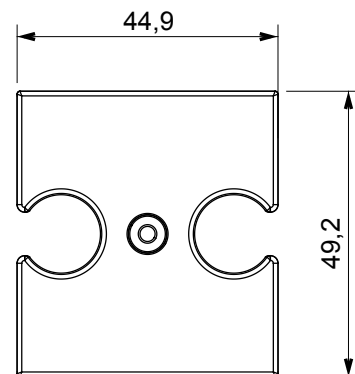

Ampla gamma di apparati di comando, di prese per il prelievo di energia (conformi agli standard nazionali e internazionali), per il prelievo di segnale, per il controllo del clima, per la gestione del comfort, per la segnalazione degli allarmi tecnici, per la gestione dell'illuminazione di emergenza. I dispositivi modulari ChoruSmart sono disponibili in cinque colori, bianco lucido, bianco satinato, natural beige, nero satinato e titanio verniciato e in diverse dimensioni, da 1/2, 1, 2 e 3 moduli. Grazie ai supporti di fissaggio per scatole rettangolari, quadrate e tonde, è possibile creare infinite combinazioni con la gamma delle placche ChoruSmart.

Descrizione	Per prese combinate TV - R	Colore	Bianco satinato
Caratteristiche	Supporto per prese	N. fori	2
Codice Electrocod	0122	Materiale	Tecnopolimero

DIMENSIONALE

MARCHI/APPROVAZIONI