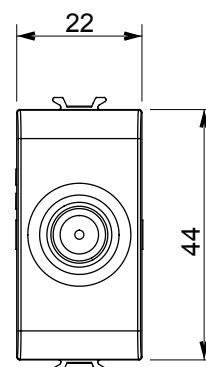

Ampia gamma di apparati di comando, di prese per il prelievo di energia (conformi agli standard nazionali e internazionali), per il prelievo di segnale, per il controllo del clima, per la gestione del comfort, per la segnalazione degli allarmi tecnici, per la gestione dell'illuminazione di emergenza. I dispositivi modulari ChoruSmart sono disponibili in cinque colori, bianco lucido, bianco satinato, natural beige, nero satinato e titanio verniciato e in diverse dimensioni, da 1/2, 1, 2 e 3 moduli. Grazie ai supporti di fissaggio per scatole rettangolari, quadrate e tonde, è possibile creare infinite combinazioni con la gamma delle placche ChoruSmart.

Categoria	Preso TV/SAT	Descrizione	Diretta
Colore	Bianco satinato	Attenuazione	0 dB
Frequenza	5-2400 MHz	Schermatura	Classe A
Per connettore tipo	F-Femmina	Norma di riferimento	EN 60728-4; IEC 61169-24
N. moduli	1	Fissaggio cavo	A vite
Struttura	Corpo metallico in pressofusione zama	Codice Electrocod	0131
Materiale	Tecnopolimero		

DIMENSIONALE

MARCHI/APPROVAZIONI