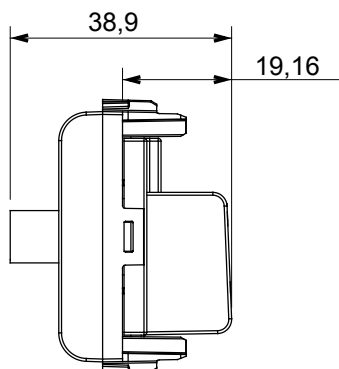

Ampia gamma di apparati di comando, di prese per il prelievo di energia (conformi agli standard nazionali e internazionali), per il prelievo di segnale, per il controllo del clima, per la gestione del comfort, per la segnalazione degli allarmi tecnici, per la gestione dell'illuminazione di emergenza. I dispositivi modulari ChoruSmart sono disponibili in cinque colori, bianco lucido, bianco satinato, natural beige, nero satinato e titanio verniciato e in diverse dimensioni, da 1/2, 1, 2 e 3 moduli. Grazie ai supporti di fissaggio per scatole rettangolari, quadrate e tonde, è possibile creare infinite combinazioni con la gamma delle placche ChoruSmart.

Categoria	Preso TV/SAT	Descrizione	Diretta
Colore	Bianco satinato	Attenuazione	0 dB
Frequenza	5-2400 MHz	Schermatura	Classe A
Per connettore tipo	F-Femmina	Norma di riferimento	EN 60728-4; IEC 61169-24
N. moduli	1	Fissaggio cavo	A vite
Struttura	Corpo metallico in pressofusione zama	Codice Electrocod	0131
Materiale	Tecnopolimero		

DIMENSIONALE

MARCHI/APPROVAZIONI