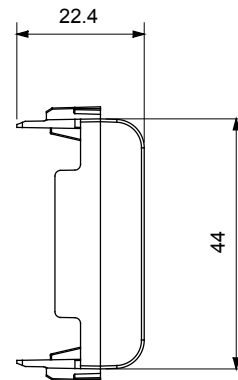

Ampla gamma di apparati di comando, di prese per il prelievo di energia (conformi agli standard nazionali e internazionali), per il prelievo di segnale, per il controllo del clima, per la gestione del comfort, per la segnalazione degli allarmi tecnici, per la gestione dell'illuminazione di emergenza. I dispositivi modulari ChoruSmart sono disponibili in cinque colori, bianco lucido, bianco satinato, natural beige, nero satinato e titanio verniciato e in diverse dimensioni, da 1/2, 1, 2 e 3 moduli. Grazie ai supporti di fissaggio per scatole rettangolari, quadrate e tonde, è possibile creare infinite combinazioni con la gamma delle placche ChoruSmart.

Categoria	Copriforo	Colore	Bianco satinato
Descrizione	2 posti	Norma di riferimento	EN 60669-1
Termopressione con biglia	125 °C	Resistenza al filo incandescente	850 °C
N. moduli	2	Materiale	Tecnopolimero
Codice Electrocod	0100		

DIMENSIONALE

SIMBOLOGIA TECNICA

125 °C

850 °C

MARCHI/APPROVAZIONI