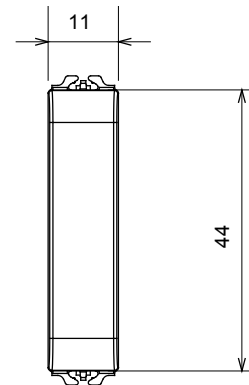

Categoria	Copriforo	Colore	Bianco satinato
Descrizione	1/2 posto	Norma di riferimento	EN 60669-1
Termopressione con biglia	125 °C	Resistenza al filo incandescente	850 °C
N. moduli	1/2	Materiale	Tecnopolimero
Codice Electrocod	0100		

### DIMENSIONALE