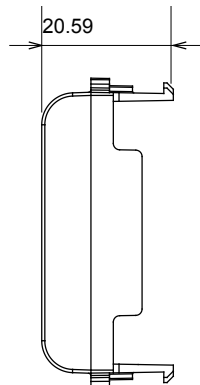

Ampia gamma di apparati di comando, di prese per il prelievo di energia (conformi agli standard nazionali e internazionali), per il prelievo di segnale, per il controllo del clima, per la gestione del comfort, per la segnalazione degli allarmi tecnici, per la gestione dell'illuminazione di emergenza. I dispositivi modulari ChoruSmart sono disponibili in cinque colori, bianco lucido, bianco satinato, natural beige, nero satinato e titanio verniciato e in diverse dimensioni, da 1/2, 1, 2 e 3 moduli. Grazie ai supporti di fissaggio per scatole rettangolari, quadrate e tonde, è possibile creare infinite combinazioni con la gamma delle placche ChoruSmart.

Categoria	Copriforo	Colore	Bianco satinato
Descrizione	1/2 posto	Norma di riferimento	EN 60669-1
Termopressione con biglia	125 °C	Resistenza al filo incandescente	850 °C
N. moduli	1/2	Materiale	Tecnopolimero
Codice Electrocod	0100		

### DIMENSIONALE