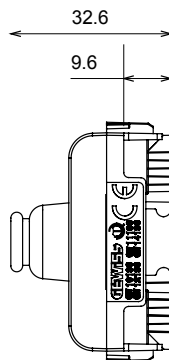

Ampia gamma di apparati di comando, di prese per il prelievo di energia (conformi agli standard nazionali e internazionali), per il prelievo di segnale, per il controllo del clima, per la gestione del comfort, per la segnalazione degli allarmi tecnici, per la gestione dell'illuminazione di emergenza. I dispositivi modulari ChoruSmart sono disponibili in cinque colori, bianco lucido, bianco satinato, natural beige, nero satinato e titanio verniciato e in diverse dimensioni, da 1/2, 1, 2 e 3 moduli. Grazie ai supporti di fissaggio per scatole rettangolari, quadrate e tonde, è possibile creare infinite combinazioni con la gamma delle placche ChoruSmart.

Categoria	Copriforo con uscita cavi	Colore	Bianco satinato
Descrizione	1 posto	Norma di riferimento	EN 60669-1
Termopressione con biglia	125 °C	Resistenza al filo incandescente	850 °C
N. moduli	1	Materiale	Tecnopolimero
Codice Electrocod	0100		

DIMENSIONALE

SIMBOLOGIA TECNICA

MARCHI/APPROVAZIONI