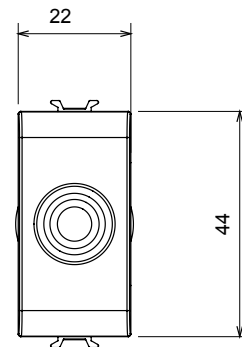

Ampia gamma di apparati di comando, di prese per il prelievo di energia (conformi agli standard nazionali e internazionali), per il prelievo di segnale, per il controllo del clima, per la gestione del comfort, per la segnalazione degli allarmi tecnici, per la gestione dell'illuminazione di emergenza. I dispositivi modulari ChoruSmart sono disponibili in cinque colori, bianco lucido, bianco satinato, natural beige, nero satinato e titanio verniciato e in diverse dimensioni, da 1/2, 1, 2 e 3 moduli. Grazie ai supporti di fissaggio per scatole rettangolari, quadrate e tonde, è possibile creare infinite combinazioni con la gamma delle placche ChoruSmart.

Categoria	Copriforo con uscita cavi	Colore	Bianco satinato
Descrizione	1 posto	Norma di riferimento	EN 60669-1
Termopressione con biglia	125 °C	Resistenza al filo incandescente	850 °C
N. moduli	1	Materiale	Tecnopolimero
Codice Electrocod	0100		

DIMENSIONALE

SIMBOLOGIA TECNICA

MARCHI/APPROVAZIONI