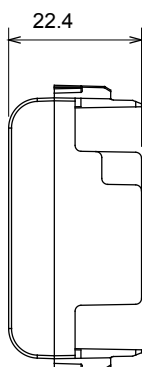

Ampia gamma di apparati di comando, di prese per il prelievo di energia (conformi agli standard nazionali e internazionali), per il prelievo di segnale, per il controllo del clima, per la gestione del comfort, per la segnalazione degli allarmi tecnici, per la gestione dell'illuminazione di emergenza. I dispositivi modulari ChoruSmart sono disponibili in cinque colori, bianco lucido, bianco satinato, natural beige, nero satinato e titanio verniciato e in diverse dimensioni, da 1/2, 1, 2 e 3 moduli. Grazie ai supporti di fissaggio per scatole rettangolari, quadrate e tonde, è possibile creare infinite combinazioni con la gamma delle placche ChoruSmart.

Categoria	Copriforo	Colore	Bianco satinato
Descrizione	1 posto	Norma di riferimento	EN 60669-1
Termopressione con biglia	125 °C	Resistenza al filo incandescente	850 °C
N. moduli	1	Materiale	Tecnopolimero
Codice Electrocod	0100		

### DIMENSIONALE

### SIMBOLOGIA TECNICA