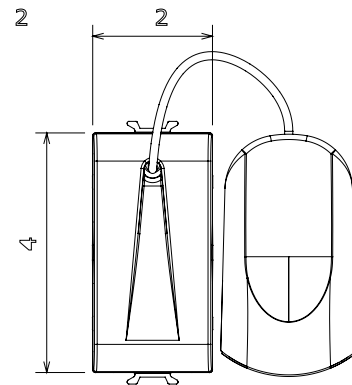

Ampla gamma di apparati di comando, di prese per il prelievo di energia (conformi agli standard nazionali e internazionali), per il prelievo di segnale, per il controllo del clima, per la gestione del comfort, per la segnalazione degli allarmi tecnici, per la gestione dell'illuminazione di emergenza. I dispositivi modulari ChoruSmart sono disponibili in cinque colori, bianco lucido, bianco satinato, natural beige, nero satinato e titanio verniciato e in diverse dimensioni, da 1/2, 1, 2 e 3 moduli. Grazie ai supporti di fissaggio per scatole rettangolari, quadrate e tonde, è possibile creare infinite combinazioni con la gamma delle placche ChoruSmart.

Categoria	Pulsante	Tasto	Tirante
Colore	Bianco satinato	Descrizione	1P NA - 16 A
Tensione	250 V ac	Norma di riferimento	EN 60669-1
Tenuta alla tensione di prova	2000 V a 50 Hz per 1 minuto	Resistenza di isolamento	> 5 MOhm
Morsetti di cablaggio	A vite	Funzionam. prolungato interrupt. (N. camb. posiz.)	40.000 a In 250 V ac cosφ=0,6
Termopressione con biglia	125 °C	Resistenza al filo incandescente	850 °C
Tenuta morsetti a trazione dei cavi	> 50 N	Capacità serraggio morsetti cavi flessibili (mm²)	min. 0,75 - max. 2x4
Capacità serraggio morsetti cavi rigidi (mm²)	min. 0,5 - max. 2x2,5	N. moduli	1
Materiale	Tecnopolimero	Codice Electrocod	0130

DIMENSIONALE

1, 40m

SIMBOLOGIA TECNICA

MARCHI/APPROVAZIONI