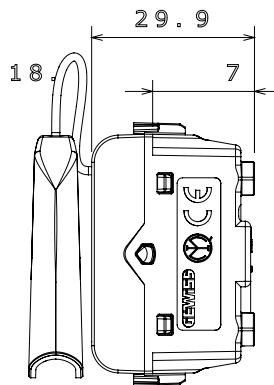

Ampla gamma di apparati di comando, di prese per il prelievo di energia (conformi agli standard nazionali e internazionali), per il prelievo di segnale, per il controllo del clima, per la gestione del comfort, per la segnalazione degli allarmi tecnici, per la gestione dell'illuminazione di emergenza. I dispositivi modulari ChoruSmart sono disponibili in cinque colori, bianco lucido, bianco satinato, natural beige, nero satinato e titanio verniciato e in diverse dimensioni, da 1/2, 1, 2 e 3 moduli. Grazie ai supporti di fissaggio per scatole rettangolari, quadrate e tonde, è possibile creare infinite combinazioni con la gamma delle placche ChoruSmart.

Categoria	Pulsante	Tasto	Tirante
Colore	Bianco satinato	Descrizione	1P NA - 16 A
Tensione	250 V ac	Norma di riferimento	EN 60669-1
Tenuta alla tensione di prova	2000 V a 50 Hz per 1 minuto	Resistenza di isolamento	> 5 MOhm
Morsetti di cablaggio	A vite	Funzionam. prolungato interrupt. (N. camb. posiz.)	40.000 a In 250 V ac cosφ=0,6
Termopressione con biglia	125 °C	Resistenza al filo incandescente	850 °C
Tenuta morsetti a trazione dei cavi	> 50 N	Capacità serraggio morsetti cavi flessibili (mm²)	min. 0,75 - max. 2x4
Capacità serraggio morsetti cavi rigidi (mm²)	min. 0,5 - max. 2x2,5	N. moduli	1
Materiale	Tecnopolimero	Codice Electrocod	0130

DIMENSIONALE

1, 40m

SIMBOLOGIA TECNICA

MARCHI/APPROVAZIONI