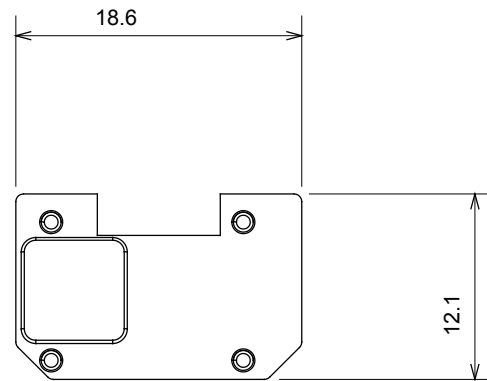

Ampia gamma di apparecchi di comando, di prese per il prelievo di energia (conformi agli standard nazionali e internazionali), per il prelievo di segnale, per il controllo del clima, per la gestione del comfort, per la segnalazione degli allarmi tecnici, per la gestione dell'illuminazione di emergenza. I dispositivi modulari ChoruSmart sono disponibili in cinque colori, bianco lucido, bianco satinato, natural beige, nero satinato e titanio verniciato e in diverse dimensioni, da 1/2, 1, 2 e 3 moduli. Grazie ai supporti di fissaggio per scatole rettangolari, quadrate e tonde, è possibile creare infinite combinazioni con la gamma delle placche ChoruSmart.

Categoria	Simbolo intercambiabile	Tipo	Illuminabile
Colore	Trasparente	Norma di riferimento	EN 60669-1
Termopressione con biglia	125 °C	Resistenza al filo incandescente	850 °C
Adatto per	Servizi generici	Simbolo	Freccia DX-SX
Materiale	Tecnopolimero	Codice Electrocod	0130

DIMENSIONALE

SIMBOLOGIA TECNICA

MARCHI/APPROVAZIONI