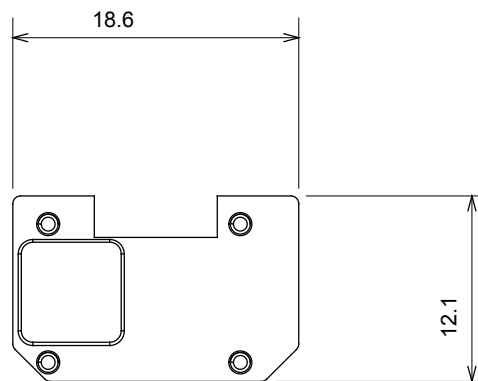

Ampia gamma di apparecchi di comando, di prese per il prelievo di energia (conformi agli standard nazionali e internazionali), per il prelievo di segnale, per il controllo del clima, per la gestione del comfort, per la segnalazione degli allarmi tecnici, per la gestione dell'illuminazione di emergenza. I dispositivi modulari ChoruSmart sono disponibili in cinque colori, bianco lucido, bianco satinato, natural beige, nero satinato e titanio verniciato e in diverse dimensioni, da 1/2, 1, 2 e 3 moduli. Grazie ai supporti di fissaggio per scatole rettangolari, quadrate e tonde, è possibile creare infinite combinazioni con la gamma delle placche ChoruSmart.

Categoria	Simbolo intercambiabile	Tipo	Illuminabile
Colore	Trasparente	Norma di riferimento	EN 60669-1
Termopressione con biglia	125 °C	Resistenza al filo incandescente	850 °C
Adatto per	Servizi generici	Simbolo	Freccia GIÙ
Materiale	Tecnopolimero	Codice Electrocod	0130

DIMENSIONALE

SIMBOLOGIA TECNICA

MARCHI/APPROVAZIONI