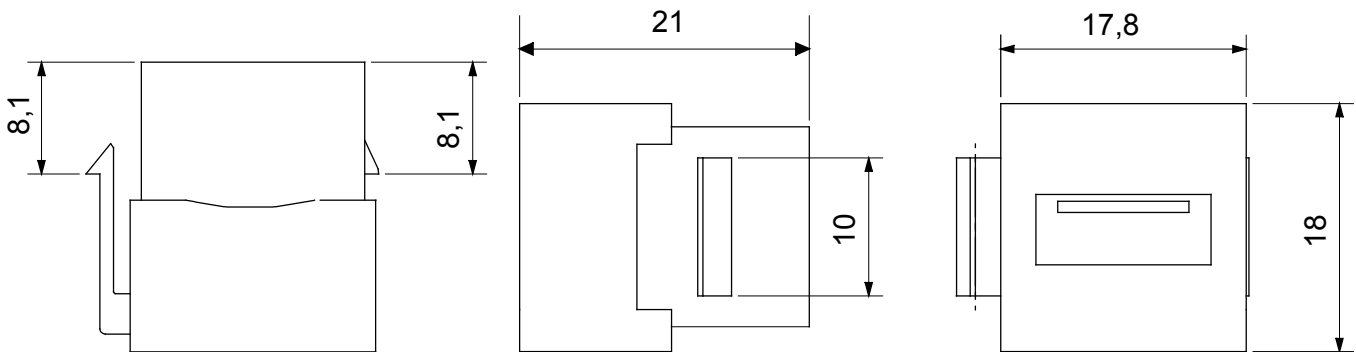

Sistema completo per la connessione e la distribuzione di reti LAN in ambito residenziale e terziario. La gamma comprende soluzioni per la fibra ottica, quadri da parete, armadi da pavimento e prodotti per il cablaggio in rame. Per cablare reti in rame, Data Center propone connettori RJ45 e accoppiatori HDMI e USB adatti per le serie civili Gewiss, cordoni di permutazione e cavi UTP e FTP, offrendo flessibilità installativa e semplicità di cablaggio.

Categoria	Presenza dati	Descrizione	Accoppiatore USB
Tipo	Femmina/Femmina - Tipo A	Compatibile	Keystone Jack
Materiale	Tecnopolimero	Codice Electrocod	3722

### DIMENSIONALE