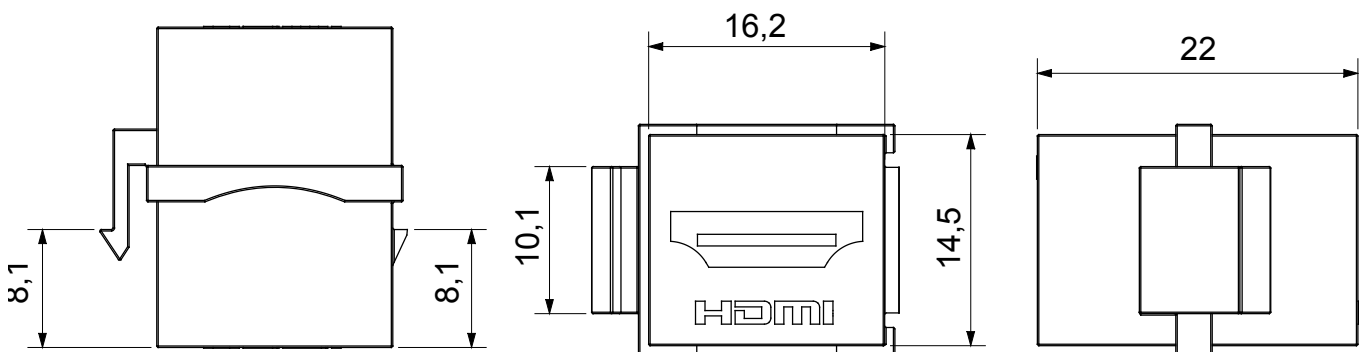

Sistema completo per la connessione e la distribuzione di reti LAN in ambito residenziale e terziario. La gamma comprende soluzioni per la fibra ottica, quadri da parete, armadi da pavimento e prodotti per il cablaggio in rame. Per cablare reti in rame, Data Center propone connettori RJ45 e accoppiatori HDMI e USB adatti per le serie civili Gewiss, cordoni di permutazione e cavi UTP e FTP, offrendo flessibilità installativa e semplicità di cablaggio.

Categoria	Presenza dati	Descrizione	Accoppiatore HDMI
Tipo	Femmina/Femmina	Compatibile	Keystone Jack
Materiale	Tecnopolimero	Codice Electrocod	3722

### DIMENSIONALE