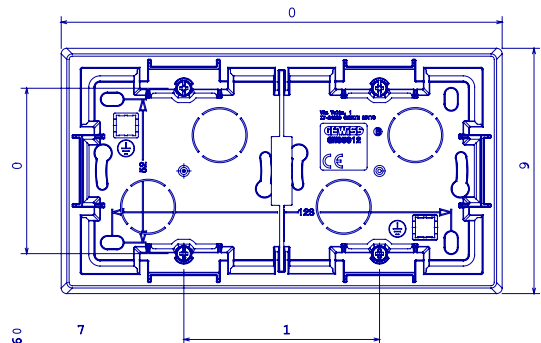

Serie civile adatta per installazioni su scatole tonde e quadrate, che si caratterizza per l'aspetto elegante e le forme classiche. Le placche, realizzate in tecnopolimero in sette colori e con differenti modularità, da 1 a 5 posti, possono essere installate indifferentemente sia in posizione orizzontale che verticale. La serie, sviluppata attorno ad un nucleo di dispositivi monoblocco, è disponibile in due colori: bianco e avorio, entrambi con finitura lucida. Espandibile grazie ai dispositivi modulari ChorusSmart.

Categoria	Scatola da parete	Colore	Bianco
Materiale	Tecnopolimero	Finitura	Lucida
Descrizione	2 posti	Coppia serraggio viti	0.8 Newton/metri
Glow wire test	650 °C	Termopressione con biglia	70 °C
Dim. esterne BxHxP (mm)	160x89x40	Temperatura di installazione	-5 +60 °C

DIMENSIONALE

SIMBOLOGIA TECNICA

MARCHI/APPROVAZIONI