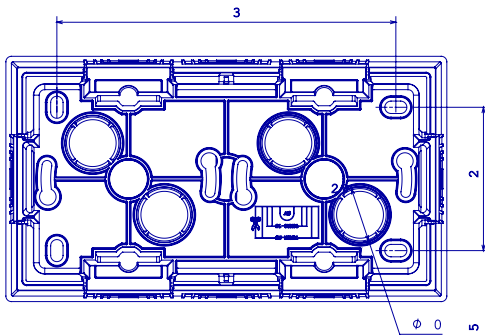

Serie civile adatta per installazioni su scatole tonde e quadrate, che si caratterizza per l'aspetto elegante e le forme classiche. Le placche, realizzate in tecnopolimero in sette colori e con differenti modularità, da 1 a 5 posti, possono essere installate indifferentemente sia in posizione orizzontale che verticale. La serie, sviluppata attorno ad un nucleo di dispositivi monoblocco, è disponibile in due colori: bianco e avorio, entrambi con finitura lucida. Espandibile grazie ai dispositivi modulari ChorusSmart.

Categoria	Scatola da parete	Colore	Bianco
Materiale	Tecnopolimero	Finitura	Lucida
Descrizione	2 posti	Coppia serraggio viti	0.8 Newton/metri
Glow wire test	650 °C	Termopressione con biglia	70 °C
Dim. esterne BxHxP (mm)	160x89x40	Temperatura di installazione	-5 +60 °C

DIMENSIONALE

SIMBOLOGIA TECNICA

MARCHI/APPROVAZIONI