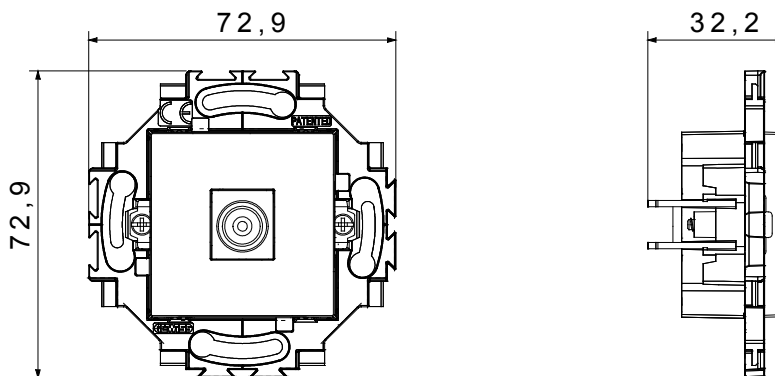

Serie civile adatta per installazioni su scatole tonde e quadrate, che si caratterizza per l'aspetto elegante e le forme classiche. Le placche, realizzate in tecnopolimero in sette colori e con differenti modularità, da 1 a 5 posti, possono essere installate indifferentemente sia in posizione orizzontale che verticale. La serie, sviluppata attorno ad un nucleo di dispositivi monoblocco, è disponibile in due colori: bianco e avorio, entrambi con finitura lucida. Espandibile grazie ai dispositivi modulari ChorusSmart.

Categoria	Presse TV	Colore	Avorio
Materiale	Tecnopolimero	Finitura	Lucida
Descrizione	Diretta	Attenuazione	0 dB
Fissaggio	Con griffe/A vite	Glow wire test	850 °C
Termopressione con biglia	125 °C	Norma di riferimento	IEC 60169

DIMENSIONALE

SIMBOLOGIA TECNICA

850 °C

MARCHI/APPROVAZIONI